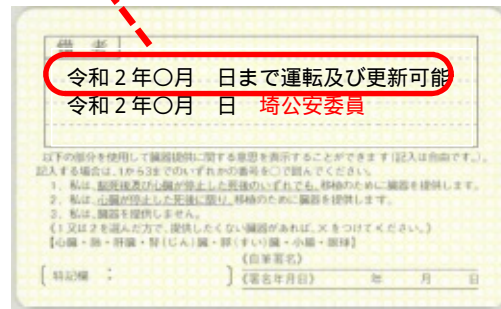

# 有効期限の確認方法

延長をされていない方

有効期限はこの日まで

延長をされた方

埼玉県警察シンボลมスコット  
「ポッポくん」

混雑緩和のため、有効期限が切れる  
ひと月前以降に来てくださいね。