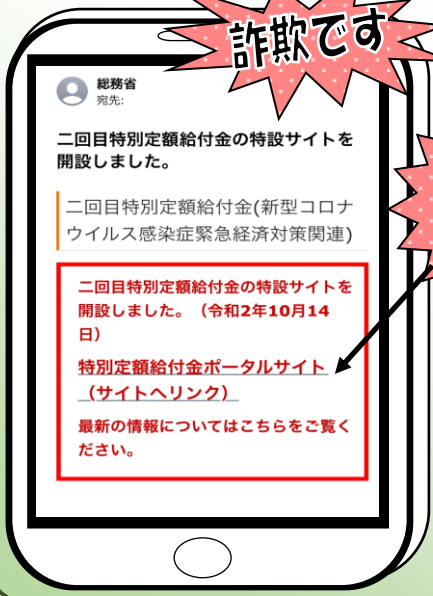

広報 なぐわし

発行 川越警察署
Tel.224-0110
名細交番
Tel.232-1342

給付金を偽った詐欺メール!

“総務省、をかたって、「2回目 特別定額給付金の特設サイトを開設しました」と題し、偽のサイトに誘導するリンクを含むメールの送信が確認されています。このようなメールやサイトは、行政機関によるものではありませんので、ご注意ください。

絶対に
クリック
しないで
下さい

…だまされないで!

- ★ 特別定額給付金について、政府からメール等でお知らせすることはありません。
- ★ 情報の詐取などを目的としたものも考えられますので、ご注意ください。
- ★ このメールに限らず、心当たりのないメールのリンクには絶対にアクセスせず、削除してください。

考えてみませんか? 運転免許の自主返納

ご存知ですか? 運転経歴証明書

“運転経歴証明書”は、本人の意思により、運転免許証を自主返納した方の申請に基づき、運転免許証に代わる身分証明書として発行されます。

また、シルバーサポーター制度の協賛店や施設で提示することにより、さまざまな特典が受けられます。詳しくは、運転免許センターまたは各警察署の免許窓口まで。

- ★ 一生涯有効!
- ★ 住所変更・再交付も可能
- ★ 即日交付!