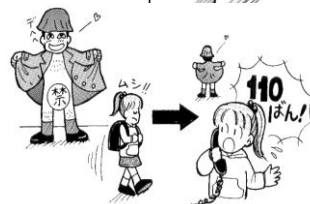

## 不審者出没注意報!

### 《陰部露出男出没》

- 片柳中学校学区内の通学路で通学中の女子生徒や通行人の女性に対し陰部を露出する男が出没しています。
- 中川地区では、下校中の女子中学生等が自転車に乗った20代の男に、すれ違い様に暴言を吐かれ、追いかけられたとの情報が寄せられました。お子さんに対し、危険を感じたら《その場から逃げる・近くの人に助けを求める・防犯ブザーを使用する・大声を出す》などを繰り返し指導し、直ちに110番通報をお願いします。