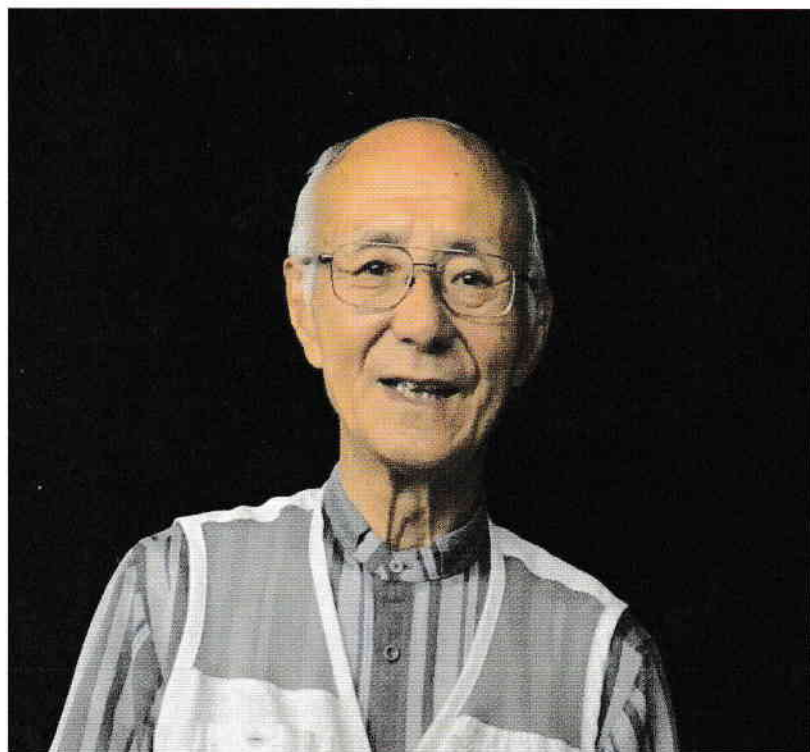

この人を探しています！！

～ご協力をお願い致します～

かきざわ はじめ
柿澤 肇

昭和18年7月23日生 (76歳)

一 般 公 開
埼玉県熊谷警察署
令和元年 第 117号
令和元年 9月 9日受理

【特徴】

身長：170cmくらい
前頭部：禿げ上がり
側頭部：白髪
体型：やせ型

【服装】 <当時>

上衣
半袖シャツ (紫と黒のチェック)
メッシュのベスト (茶)
下衣
ベージュのズボン
黒色革靴

*銀縁の眼鏡使用

【状況】

令和元年9月8日午後2時00分頃に埼玉県本庄市内の自宅からピンク色の自転車に乗って外出したまま行方がわからなくなっています。

心当たりの方は下記の警察署または最寄りの警察署、交番までご連絡ください。

埼玉県 熊谷警察署

生活安全課

048-526-0110 (内線261)