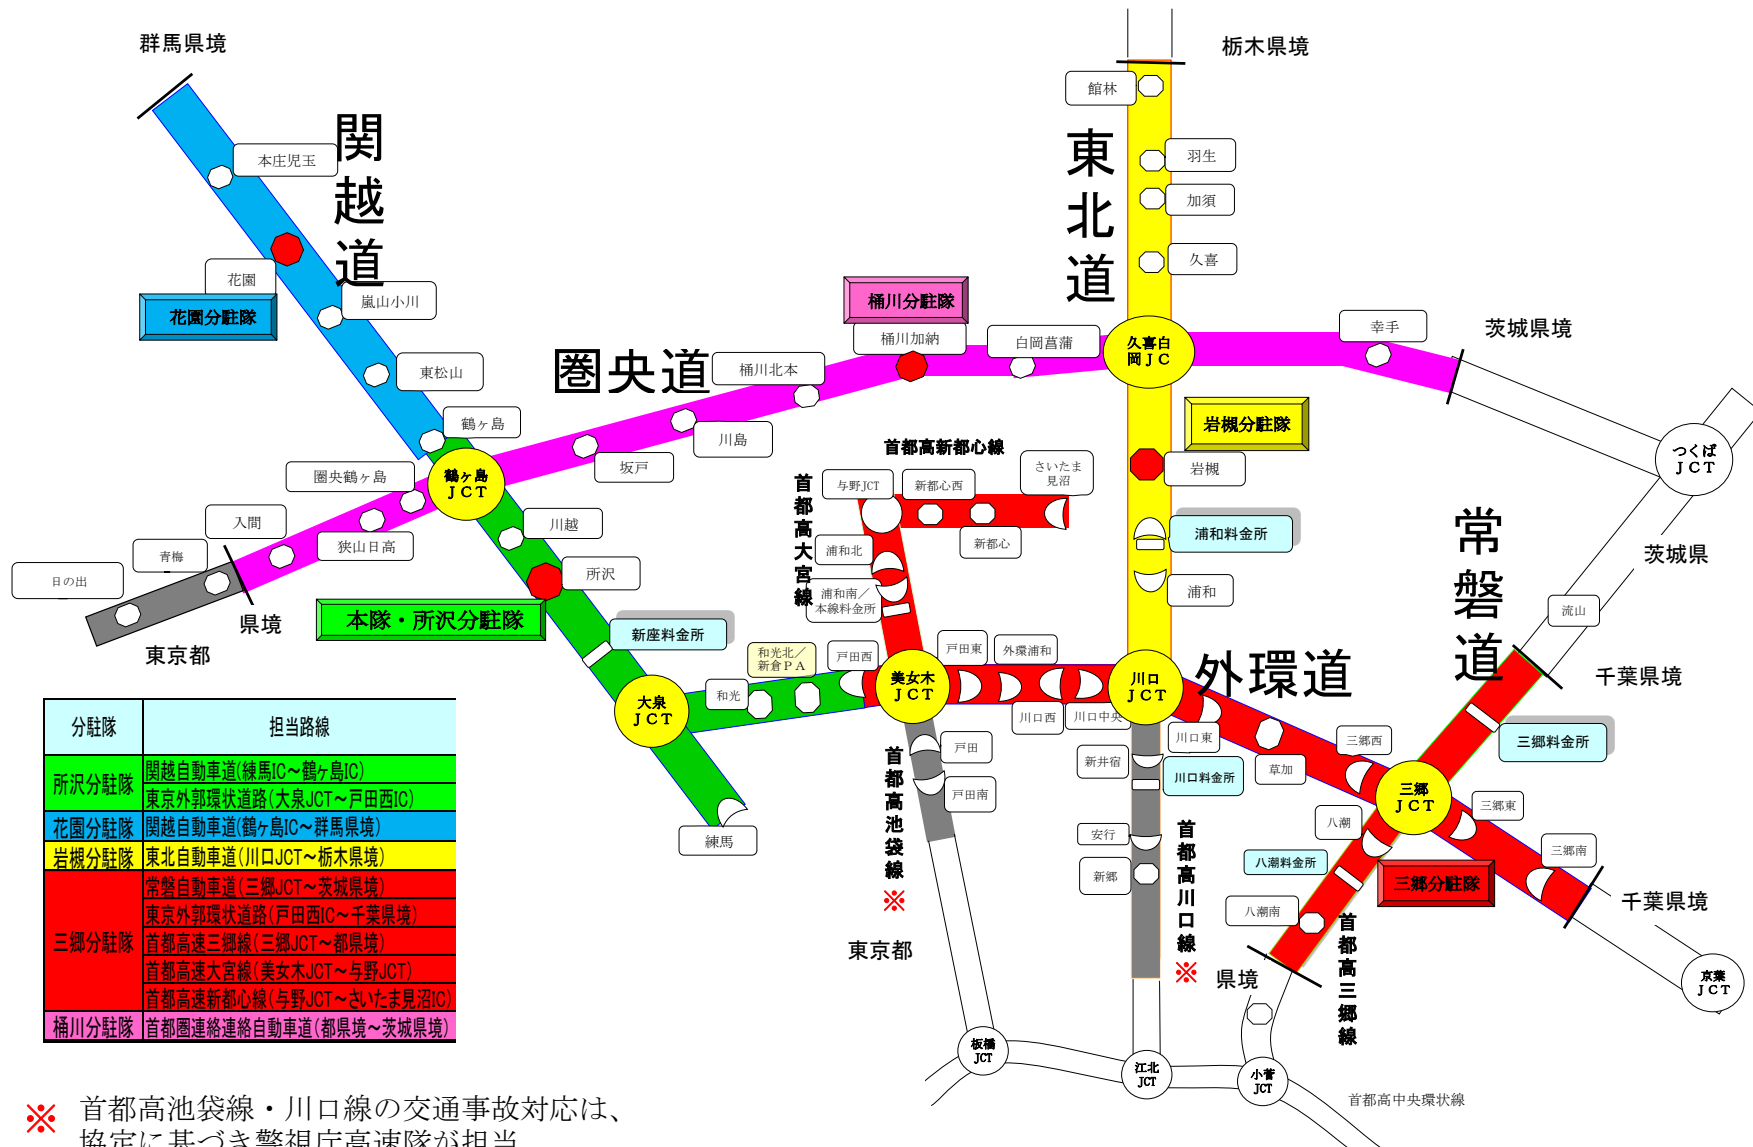

高速隊管轄道路概要図

分駐隊	担当路線
所沢分駐隊	関越自動車道(練馬IC~鶴ヶ島IC) 東京外郭環状道路(大泉JCT~戸田西IC)
花園分駐隊	関越自動車道(鶴ヶ島IC~群馬県境)
岩槻分駐隊	東北自動車道(川口JCT~栃木県境)
三郷分駐隊	常磐自動車道(三郷JCT~茨城県境)
	東京外郭環状道路(戸田西IC~千葉県境)
	首都高速三郷線(三郷JCT~都県境)
	首都高速大宮線(美女木JCT~与野JCT)
桶川分駐隊	首都圏連絡連絡自動車道(都県境~茨城県境)

※ 首都高池袋線・川口線の交通事故対応は、協定に基づき警視庁高速隊が担当
(埼玉県高速隊は関越道及び外環道の東京都を担当します。)