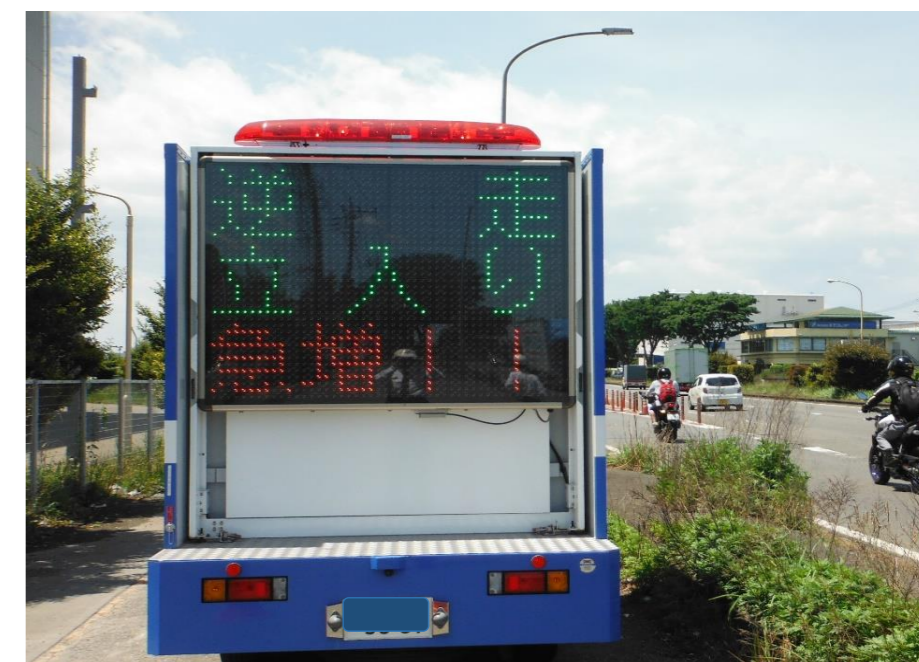

# 高速道路交通警察隊の車両

高速道路用パトカー

高速道路用パトカー  
(スポーツタイプ)

白バイ

高機能多目的車

交通事故処理車

誘導標識車 (サインカー)