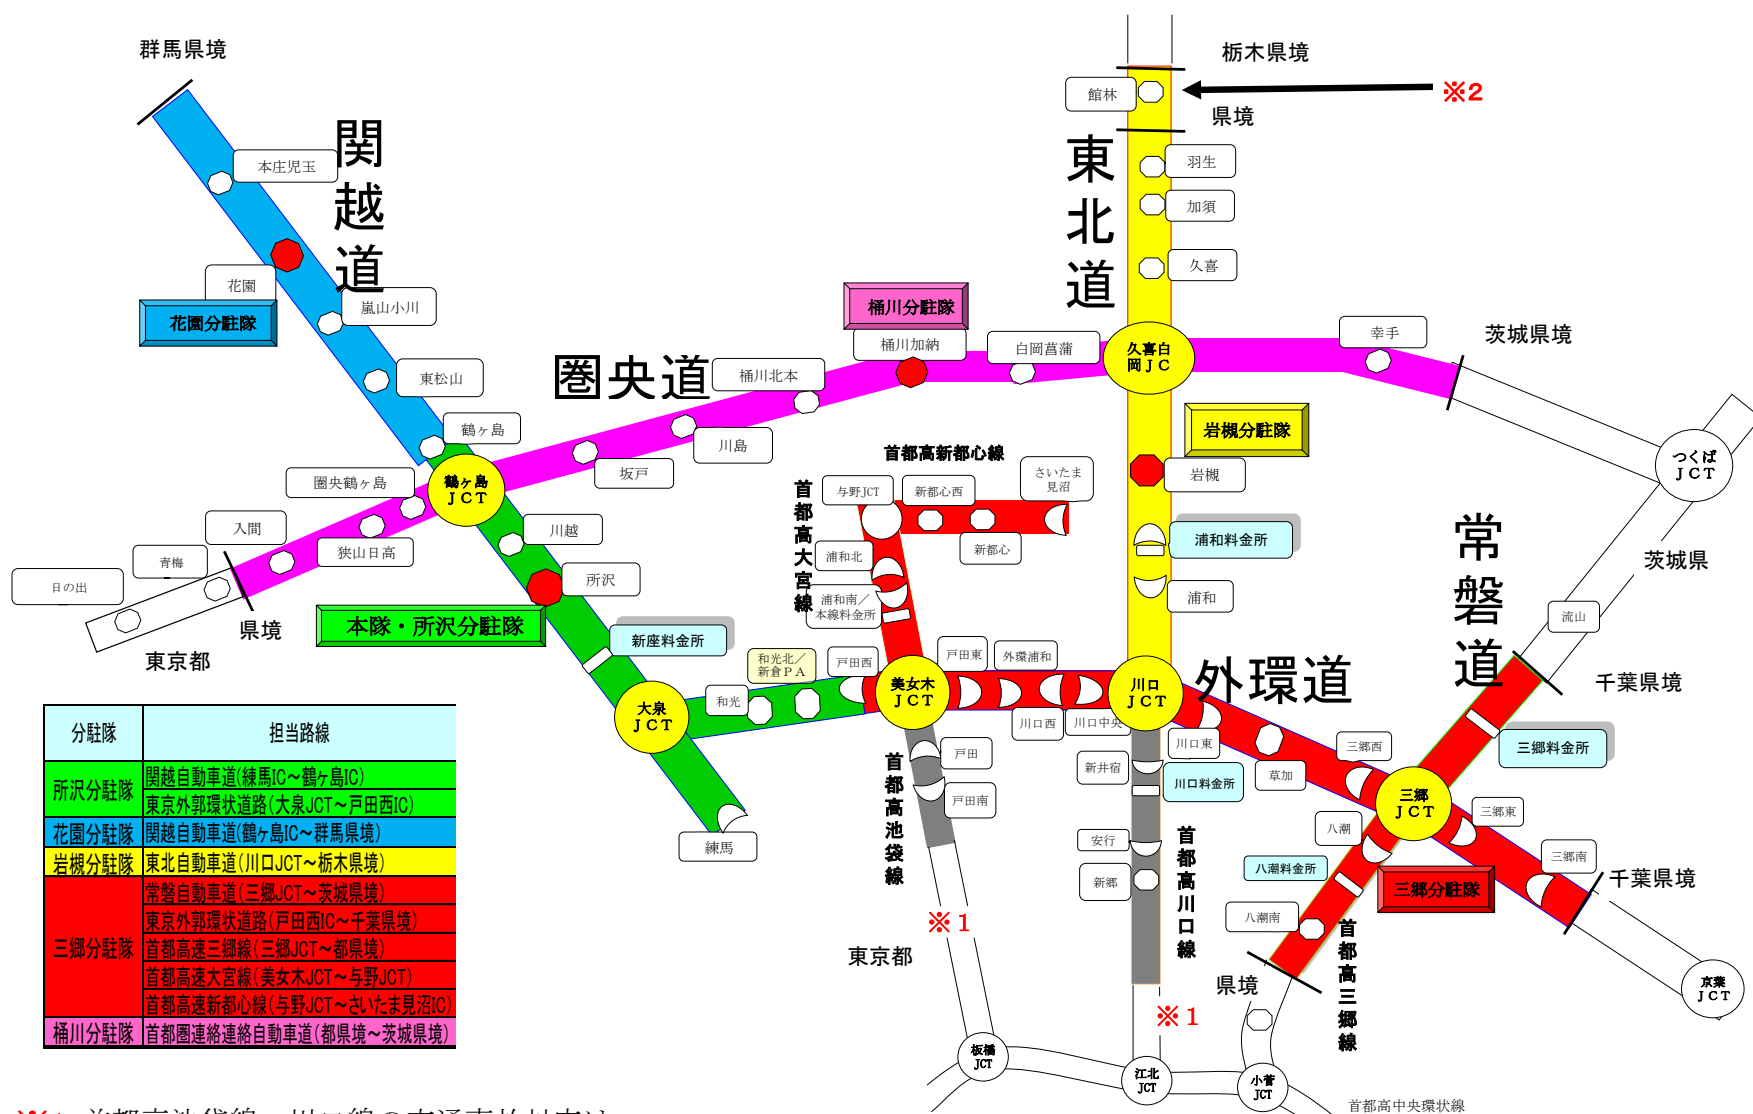

高速隊管轄道路概要図

分駐隊	担当路線
所沢分駐隊	関越自動車道(練馬IC~鶴ヶ島IC) 東京外郭環状道路(大泉JCT~戸田西IC)
花園分駐隊	関越自動車道(鶴ヶ島IC~群馬県境)
岩槻分駐隊	東北自動車道(川口JCT~栃木県境)
三郷分駐隊	常磐自動車道(三郷JCT~茨城県境)
	東京外郭環状道路(戸田西IC~千葉県境)
	首都高速三郷線(三郷JCT~都県境)
	首都高速大宮線(美女木JCT~与野JCT)
桶川分駐隊	首都圏連絡連絡自動車道(都県境~茨城県境)

※1 首都高池袋線・川口線の交通事故対応は、
協定に基づき警視庁高速隊が担当
(埼玉県高速隊は関越道及び外環道の東京都を担当します。)