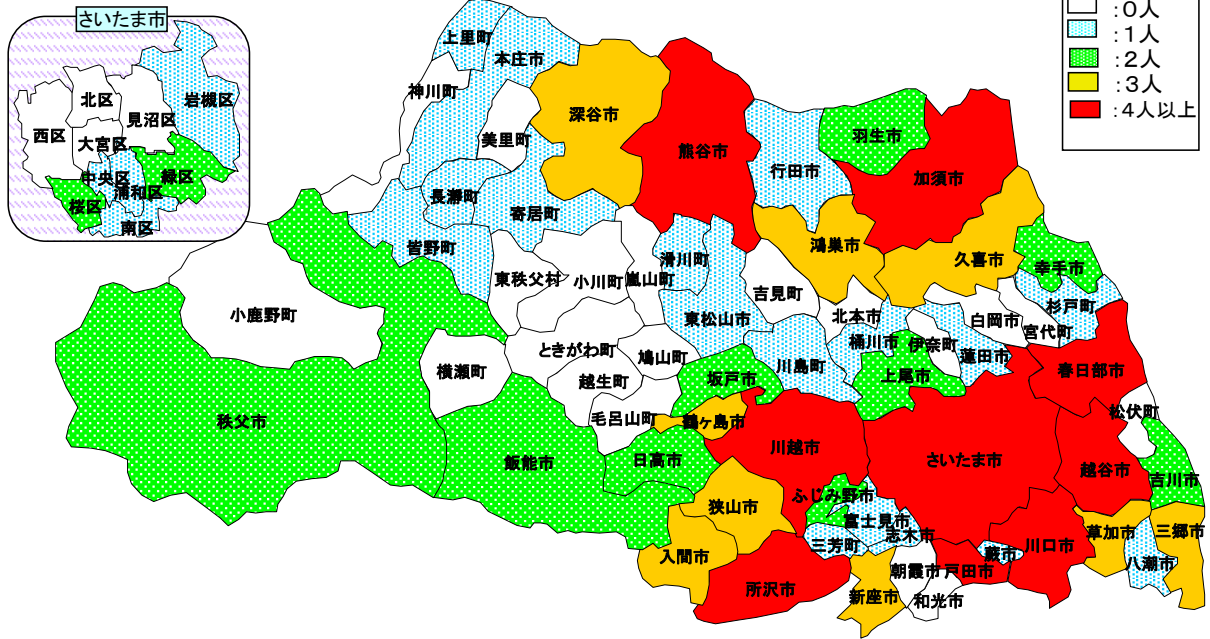

市町村別交通事故死者数

令和5年12月末の市町村別交通事故死者数です。

凡例

1 市

(1) 人口100万人以上の市

市名	死者数	傷者数	
さいたま市	8	3,541	
内訳	西区	248	
	北区	374	
	大宮区	408	
	見沼区	534	
	中央区	1	275
	桜区	2	249
	浦和区	1	304
	南区	1	431
緑区	2	349	
岩槻区	1	369	

(2) 人口50万人以上の市

市名	死者数	傷者数
川口市	8	1,344

(3) 人口30万人以上の市

市名	死者数	傷者数
川越市	4	1,092
所沢市	4	889
越谷市	11	949

(4) 人口10万人以上の市

市名	死者数	傷者数
草加市	3	511
春日部市	4	573
上尾市	2	576
熊谷市	4	603
新座市	3	324
久喜市	3	473
狭山市	3	415
入間市	3	376
深谷市	3	652
三郷市	3	501
戸田市	4	282
朝霞市		285
鴻巣市	3	295
加須市	8	314
ふじみ野市	2	198
富士見市	1	192
坂戸市	2	274

(5) 人口10万人未満の市

市名	死者数	傷者数
東松山市	1	315
八潮市	1	242
行田市	1	179
和光市		248
飯能市	2	190
本庄市	1	284
志木市	1	163
桶川市	1	211
蕨市	1	97
吉川市	2	197
鶴ヶ島市	3	208
北本市		177
秩父市	2	99
蓮田市	1	148
日高市	2	174
羽生市	2	196
幸手市	2	161
白岡市		135

3 村

村名	死者数	傷者数
東秩父村		8

4 その他

	死者数	傷者数
高速道路	5	787

	死者数	傷者数
合計	122	20,221

注) さいたま市以外は人口順に並べています。