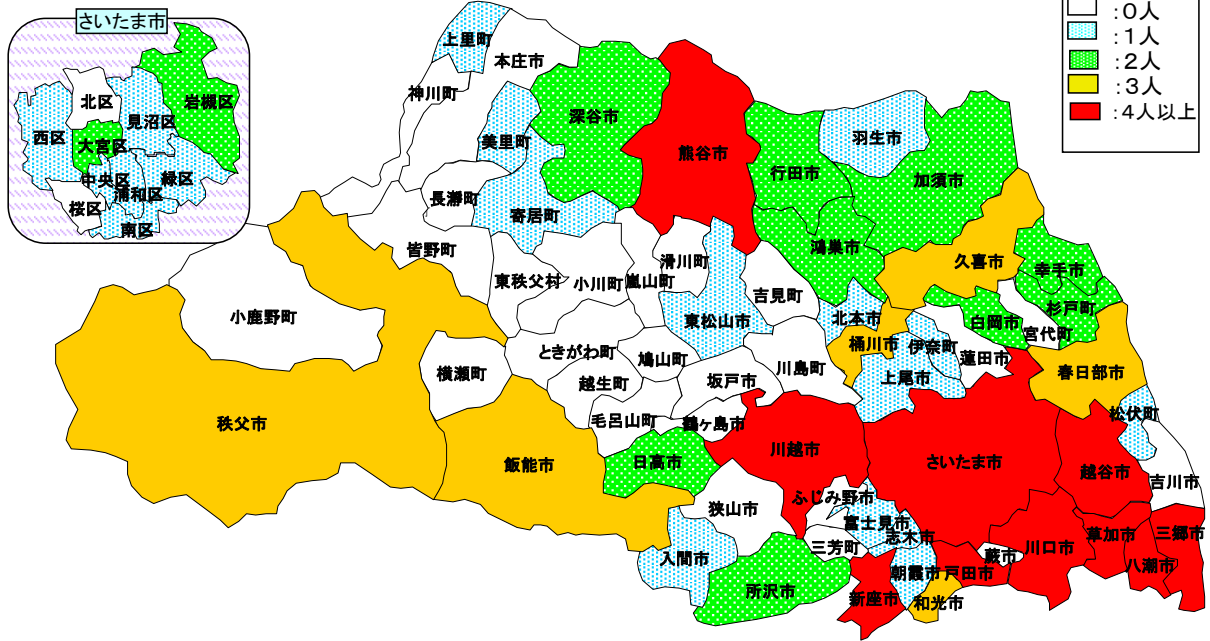

市町村別交通事故死者数

令和3年12月末の市町村別交通事故死者数です。

凡例

1 市

(1) 人口100万人以上の市

市名	死者数	傷者数	
さいたま市	10	3,481	
内訳	西区	1	267
	北区		402
	大宮区	2	393
	見沼区	1	485
	中央区	1	293
	桜区		288
	浦和区	1	291
	南区	1	346
	緑区	1	329
岩槻区	2	387	

(2) 人口50万人以上の市

市名	死者数	傷者数
川口市	9	1,394

(3) 人口30万人以上の市

市名	死者数	傷者数
川越市	6	1,207
所沢市	2	873
越谷市	5	893

(4) 人口10万人以上の市

市名	死者数	傷者数
草加市	10	506
春日部市	3	546
上尾市	1	642
熊谷市	5	564
新座市	5	297
久喜市	3	435
狭山市		392
入間市	1	412
深谷市	2	590
三郷市	4	469
戸田市	6	257
朝霞市	1	322
鴻巣市	2	210
加須市	2	339
ふじみ野市		224
富士見市	1	221
坂戸市		277

(5) 人口10万人未満の市

市名	死者数	傷者数
東松山市	1	256
八潮市	4	270
行田市	2	223
和光市	3	241
飯能市	3	184
本庄市		234
志木市	1	154
桶川市	3	187
蕨市		73
吉川市		145
鶴ヶ島市		258
北本市	1	145
秩父市	3	169
蓮田市		172
日高市	2	143
羽生市	1	200
幸手市	2	193
白岡市	2	134

2 町

村名	死者数	傷者数
東秩父村		7

4 その他

	死者数	傷者数
高速道路	5	686

合計	死者数	傷者数
	118	19,877

注) さいたま市以外は人口順に並べています。