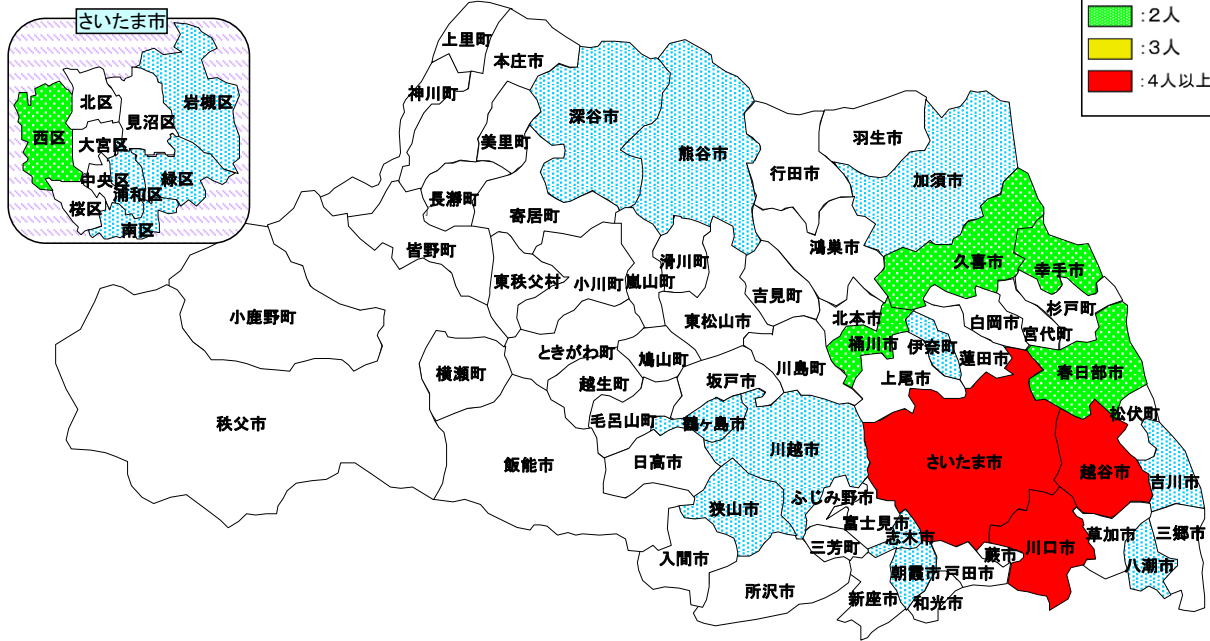

市町村別交通事故死者数

令和8年5月末の市町村別交通事故死者数です。

1 市

(1) 人口100万人以上の市

市名	死者数	傷者数	
さいたま市	6	1,306	
内訳	西区	2	140
	北区		152
	大宮区		155
	見沼区		212
	中央区		114
	桜区		88
	浦和区	1	83
	南区	1	112
	緑区	1	125
岩槻区	1	125	

(2) 人口50万人以上の市

市名	死者数	傷者数
川口市	4	433

(3) 人口30万人以上の市

市名	死者数	傷者数
川越市	1	446
所沢市		285
越谷市	5	347

(4) 人口10万人以上の市

市名	死者数	傷者数
草加市		237
春日部市	2	246
上尾市		285
熊谷市	1	294
新座市		136
久喜市	2	121
狭山市	1	115
入間市		127
深谷市	1	220
三郷市		165
戸田市		200
朝霞市	1	97
鴻巣市		101
加須市	1	152
ふじみ野市		102
富士見市		88
坂戸市		95

(5) 人口10万人未満の市

市名	死者数	傷者数
東松山市		114
八潮市	1	130
行田市		77
和光市		80
飯能市		87
本庄市		104
志木市	1	50
桶川市	2	73
蕨市		55
吉川市	1	71
鶴ヶ島市	1	90
北本市		85
秩父市		44
蓮田市		57
日高市		54
羽生市		99
幸手市	2	46
白岡市		44

2 町

町名	死者数	傷者数
杉戸町		58
伊奈町	1	30
三芳町		45
毛呂山町		37
寄居町		44
宮代町		36
上里町		24
小川町		19
松伏町		27
川島町		22
吉見町		14
滑川町		28
嵐山町		28
鳩山町		12
神川町		11
小鹿野町		8
越生町		4
ときがわ町		16
美里町		16
皆野町		15
横瀬町		5
長瀬町		9

3 村

村名	死者数	傷者数
東秩父村		1

4 その他

	死者数	傷者数
高速道路		300

合計	死者数	傷者数
	34	7,767

注) さいたま市以外は人口順に並べています。