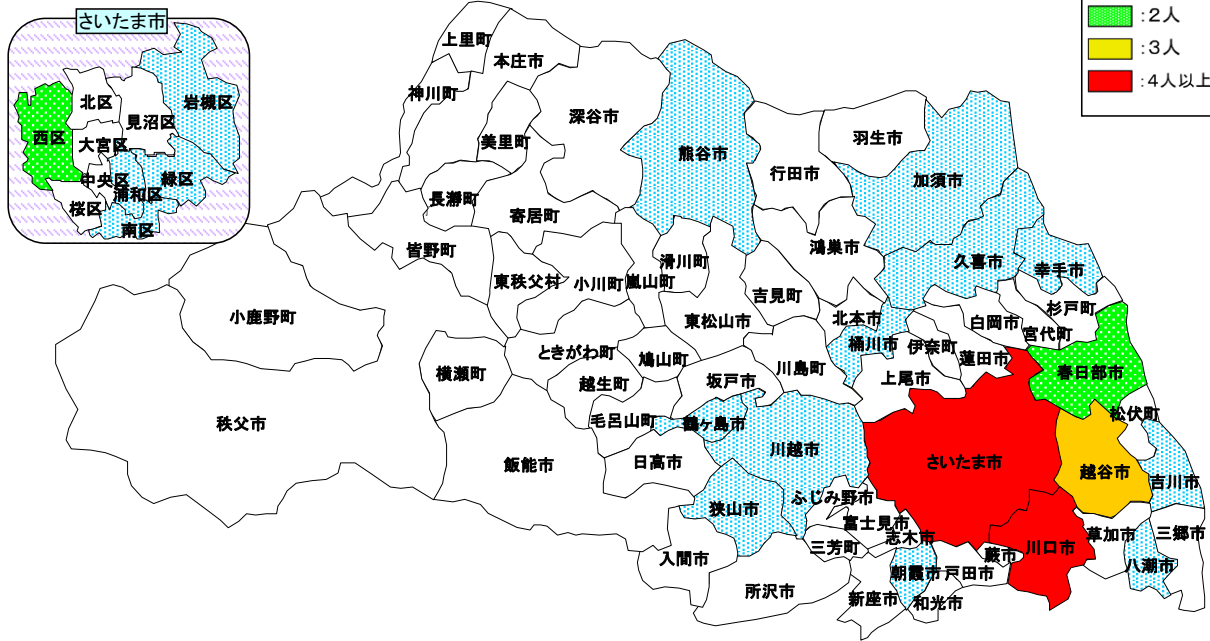

市町村別交通事故死者数

令和8年4月末の市町村別交通事故死者数です。

1 市

(1) 人口100万人以上の市

市名	死者数	傷者数	
さいたま市	6	1,064	
内訳	西区	2	114
	北区		124
	大宮区		129
	見沼区		172
	中央区		94
	桜区		72
	浦和区	1	72
	南区	1	89
	緑区	1	98
岩槻区	1	100	

(2) 人口50万人以上の市

市名	死者数	傷者数
川口市	4	336

(3) 人口30万人以上の市

市名	死者数	傷者数
川越市	1	365
所沢市		243
越谷市	3	300

(4) 人口10万人以上の市

市名	死者数	傷者数
草加市		192
春日部市	2	195
上尾市		235
熊谷市	1	234
新座市		109
久喜市	1	100
狭山市	1	96
入間市		109
深谷市		168
三郷市		136
戸田市		160
朝霞市	1	77
鴻巣市		82
加須市	1	131
ふじみ野市		82
富士見市		64
坂戸市		75

(5) 人口10万人未満の市

市名	死者数	傷者数
東松山市		92
八潮市	1	113
行田市		60
和光市		64
飯能市		68
本庄市		84
志木市		46
桶川市	1	66
蕨市		51
吉川市	1	55
鶴ヶ島市	1	71
北本市		71
秩父市		38
蓮田市		48
日高市		43
羽生市		89
幸手市	1	37
白岡市		41

2 町

町名	死者数	傷者数
杉戸町		52
伊奈町		28
三芳町		35
毛呂山町		28
寄居町		39
宮代町		29
上里町		22
小川町		17
松伏町		22
川島町		19
吉見町		12
滑川町		22
嵐山町		25
鳩山町		8
神川町		6
小鹿野町		8
越生町		3
ときがわ町		16
美里町		14
皆野町		8
横瀬町		4
長瀬町		9

3 村

村名	死者数	傷者数
東秩父村		1

4 その他

	死者数	傷者数
高速道路		232

合計	死者数	傷者数
	26	6,349

注) さいたま市以外は人口順に並べています。