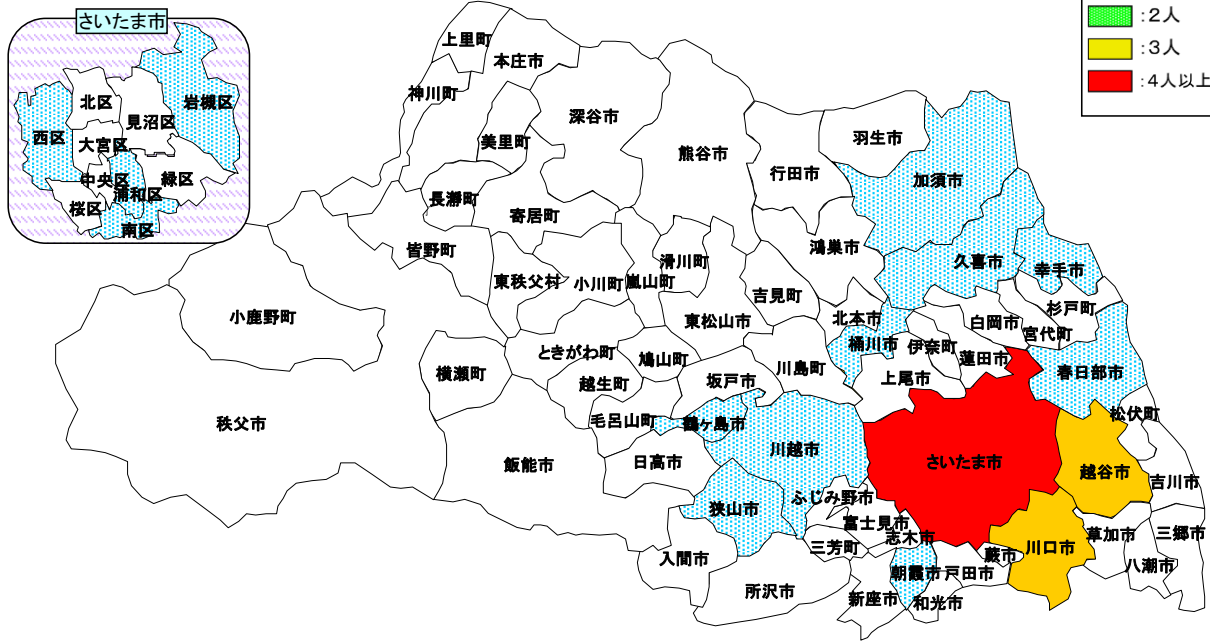

市町村別交通事故死者数

令和8年3月末の市町村別交通事故死者数です。

1 市

(1) 人口100万人以上の市

市名	死者数	傷者数	
さいたま市	4	798	
内訳	西区	1	85
	北区		91
	大宮区		91
	見沼区		139
	中央区		80
	桜区		50
	浦和区	1	45
	南区	1	65
	緑区		77
岩槻区	1	75	

(2) 人口50万人以上の市

市名	死者数	傷者数
川口市	3	243

(3) 人口30万人以上の市

市名	死者数	傷者数
川越市	1	266
所沢市		184
越谷市	3	220

(4) 人口10万人以上の市

市名	死者数	傷者数
草加市		146
春日部市	1	151
上尾市		179
熊谷市		177
新座市		80
久喜市	1	81
狭山市	1	77
入間市		74
深谷市		126
三郷市		104
戸田市		132
朝霞市	1	58
鴻巣市		66
加須市	1	105
ふじみ野市		60
富士見市		44
坂戸市		57

(5) 人口10万人未満の市

市名	死者数	傷者数
東松山市		67
八潮市		88
行田市		45
和光市		44
飯能市		50
本庄市		61
志木市		38
桶川市	1	48
蕨市		40
吉川市		41
鶴ヶ島市	1	55
北本市		53
秩父市		29
蓮田市		33
日高市		35
羽生市		70
幸手市	1	28
白岡市		31

2 町

町名	死者数	傷者数
杉戸町		43
伊奈町		23
三芳町		29
毛呂山町		21
寄居町		33
宮代町		27
上里町		16
小川町		15
松伏町		19
川島町		14
吉見町		10
滑川町		18
嵐山町		21
鳩山町		4
神川町		6
小鹿野町		5
越生町		3
ときがわ町		13
美里町		11
皆野町		6
横瀬町		3
長瀬町		3

3 村

村名	死者数	傷者数
東秩父村		1

4 その他

	死者数	傷者数
高速道路		163

合計	死者数	傷者数
	19	4,791

注) さいたま市以外は人口順に並べています。