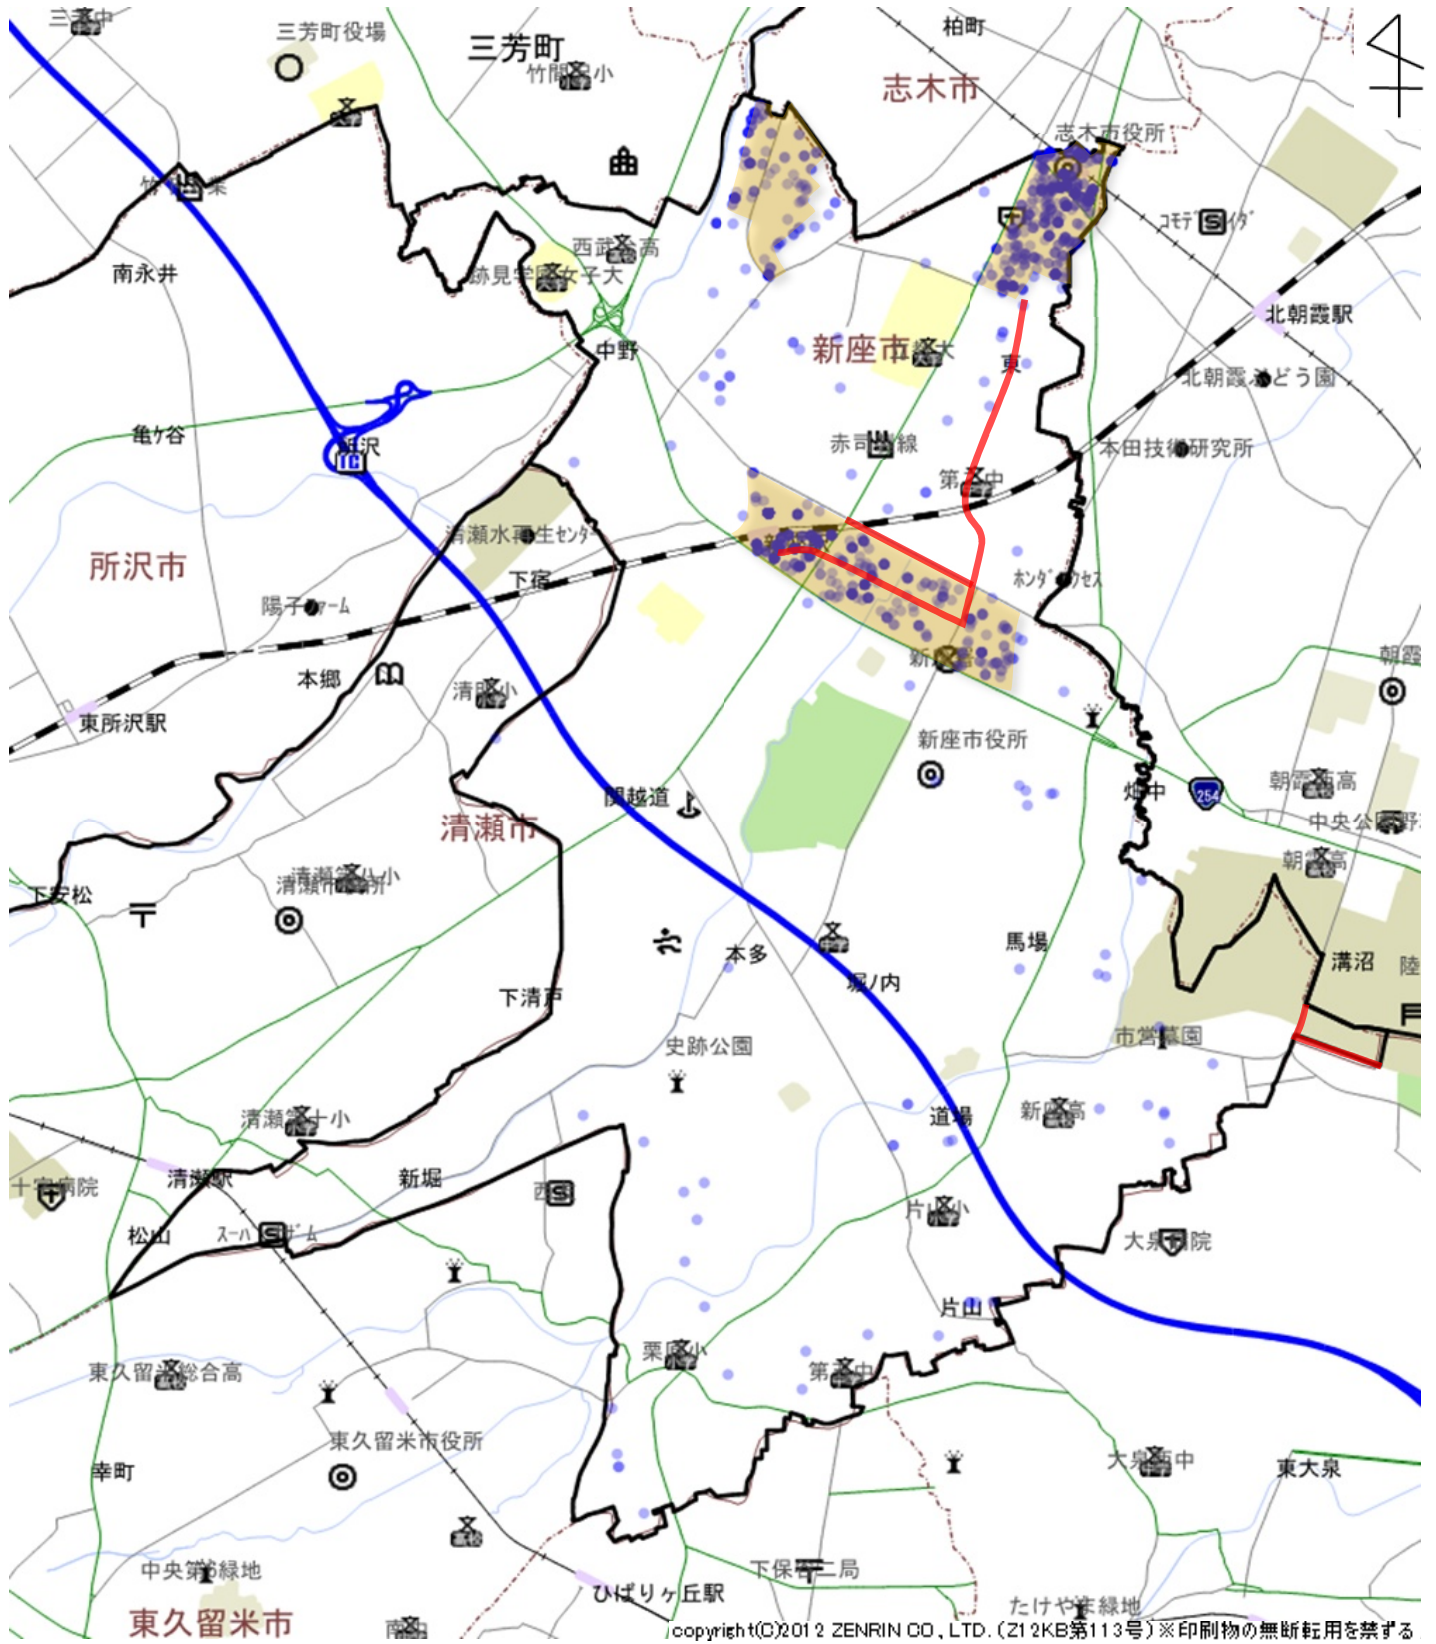

# 令和2年中の新座警察署管内における放置車両確認標章取付状況

©copyright(C)2012 ZENRIN CO., LTD. (Z12KB第113号) ※印刷物の無断転用を禁ずる

凡例	
<span style="display: inline-block; width: 15px; height: 10px; background-color: yellow; border: 1px solid black;"></span>	… 最重点地域・重点地域
<span style="display: inline-block; width: 15px; height: 2px; background-color: red; border: 1px solid black;"></span>	… 最重点路線・重点路線
<span style="display: inline-block; width: 10px; height: 10px; background-color: lightblue; border-radius: 50%; border: 1px solid black;"></span>	… 確認標章取付場所 (色が濃いほど確認標章の取付が多い)