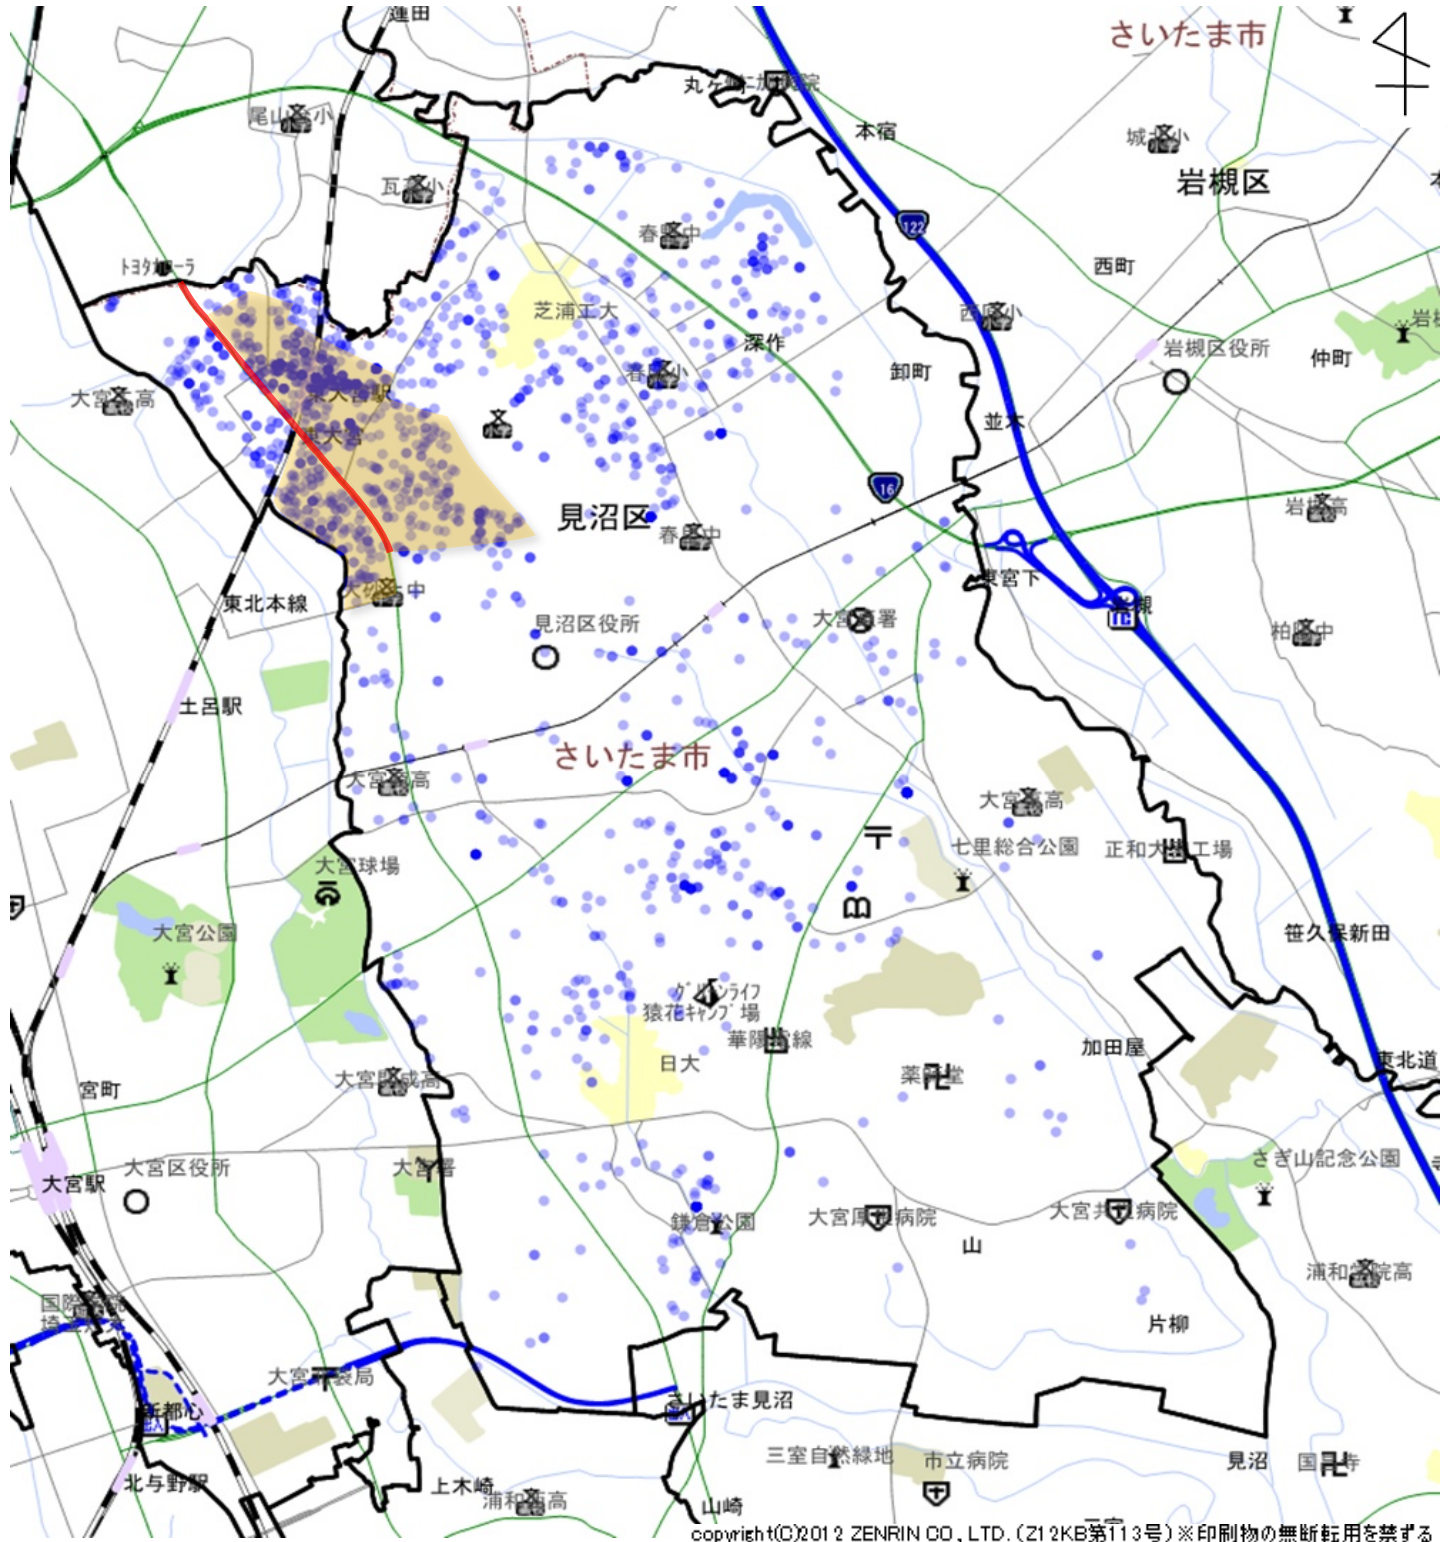

令和2年中の大宮東警察署管内における放置車両確認標章取付状況

凡例	
	… 最重点地域・重点地域
	… 最重点路線・重点路線
	… 確認標章取付場所 (色が濃いほど確認標章の取付が多い)