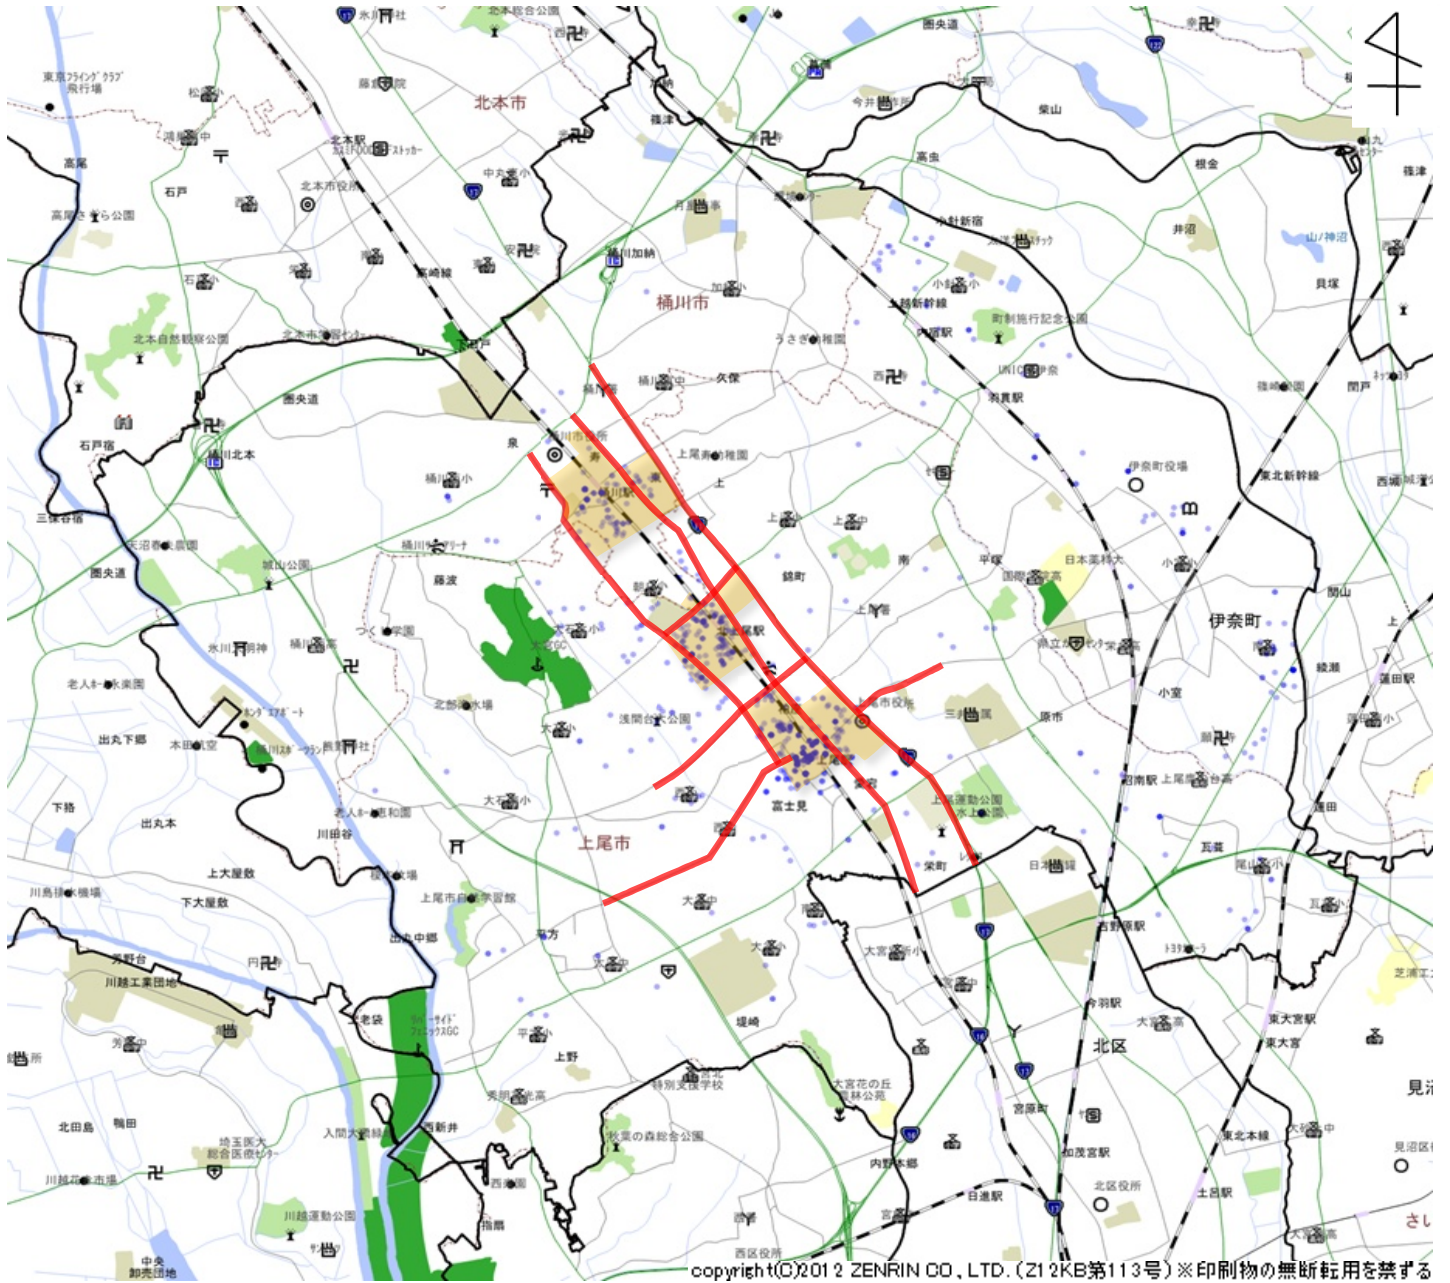

令和2年中の上尾警察署管内における放置車両確認標章取付状況

凡例

- … 最重点地域・重点地域
- … 最重点路線・重点路線
- … 確認標章取付場所
(色が濃いほど確認標章の取付が多い)