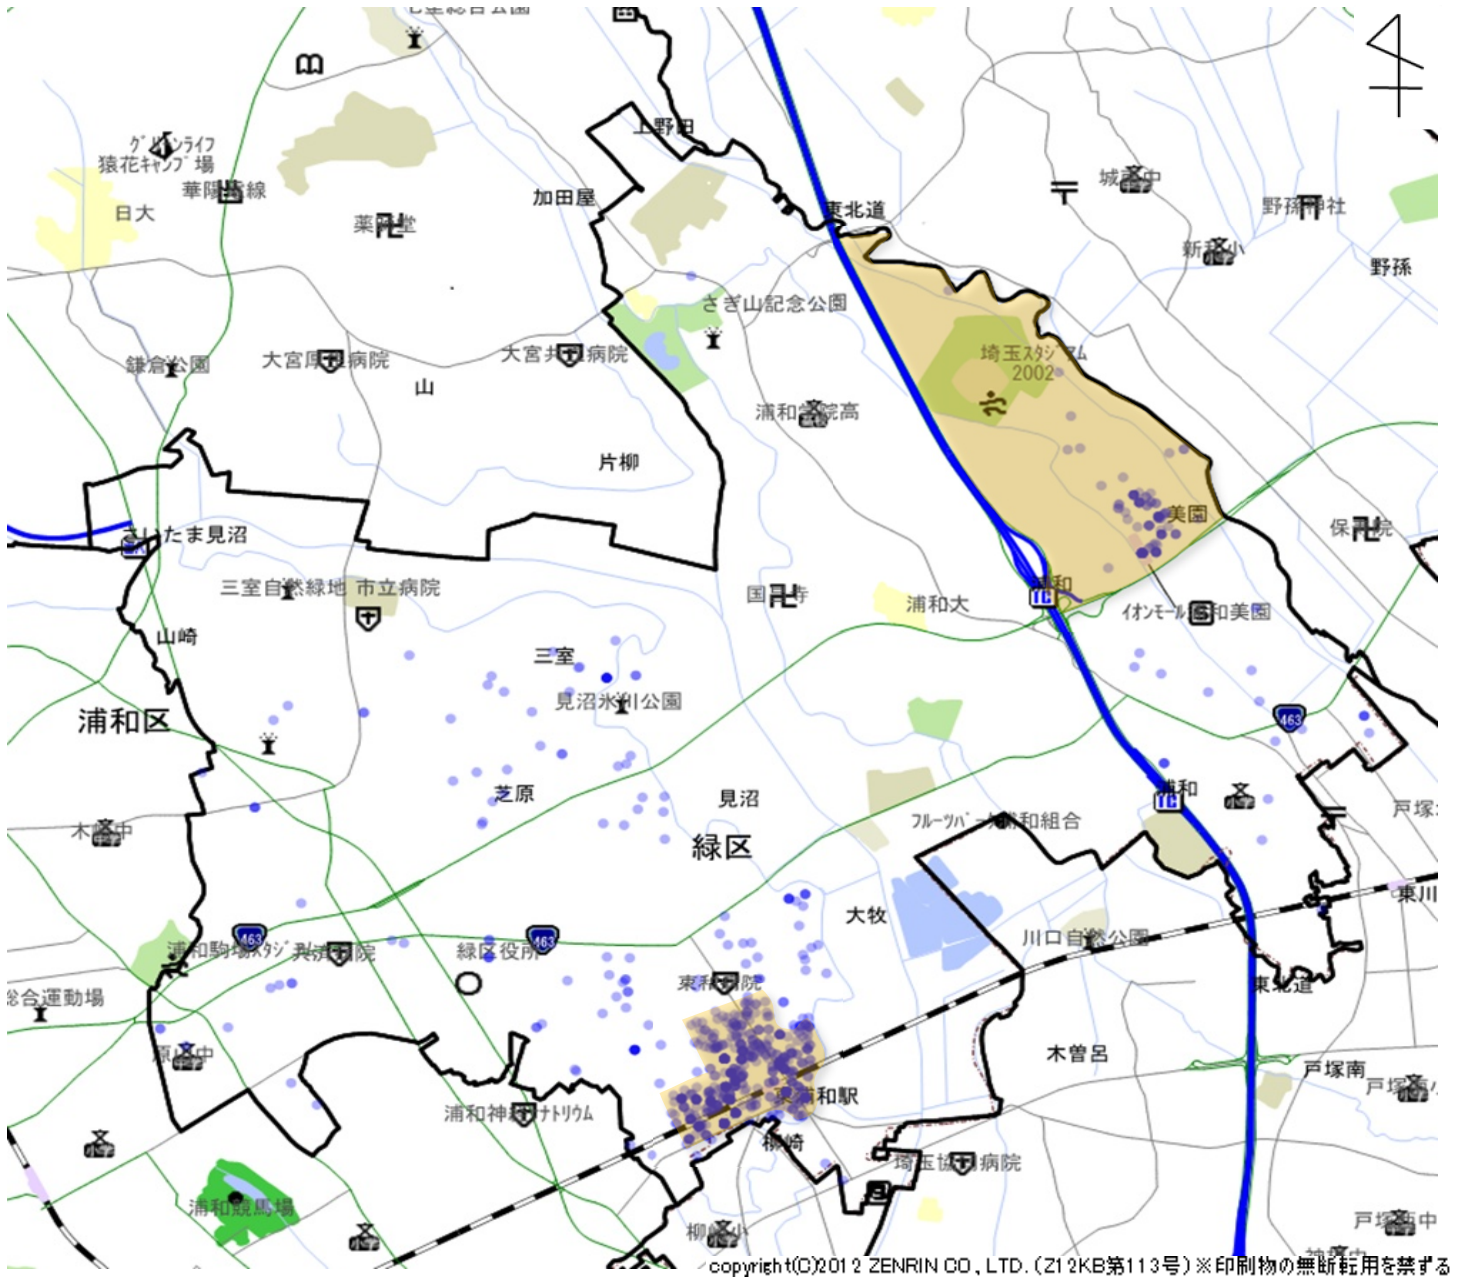

令和2年中の浦和東警察署管内における放置車両確認標章取付状況

copyright(C)2012 ZENRIN CO., LTD. (Z12KB第113号) ※印刷物の無断転用を禁ずる

凡例

- ... 最重点地域・重点地域
- ... 確認標章取付場所
(色が濃いほど確認標章の取付が多い)