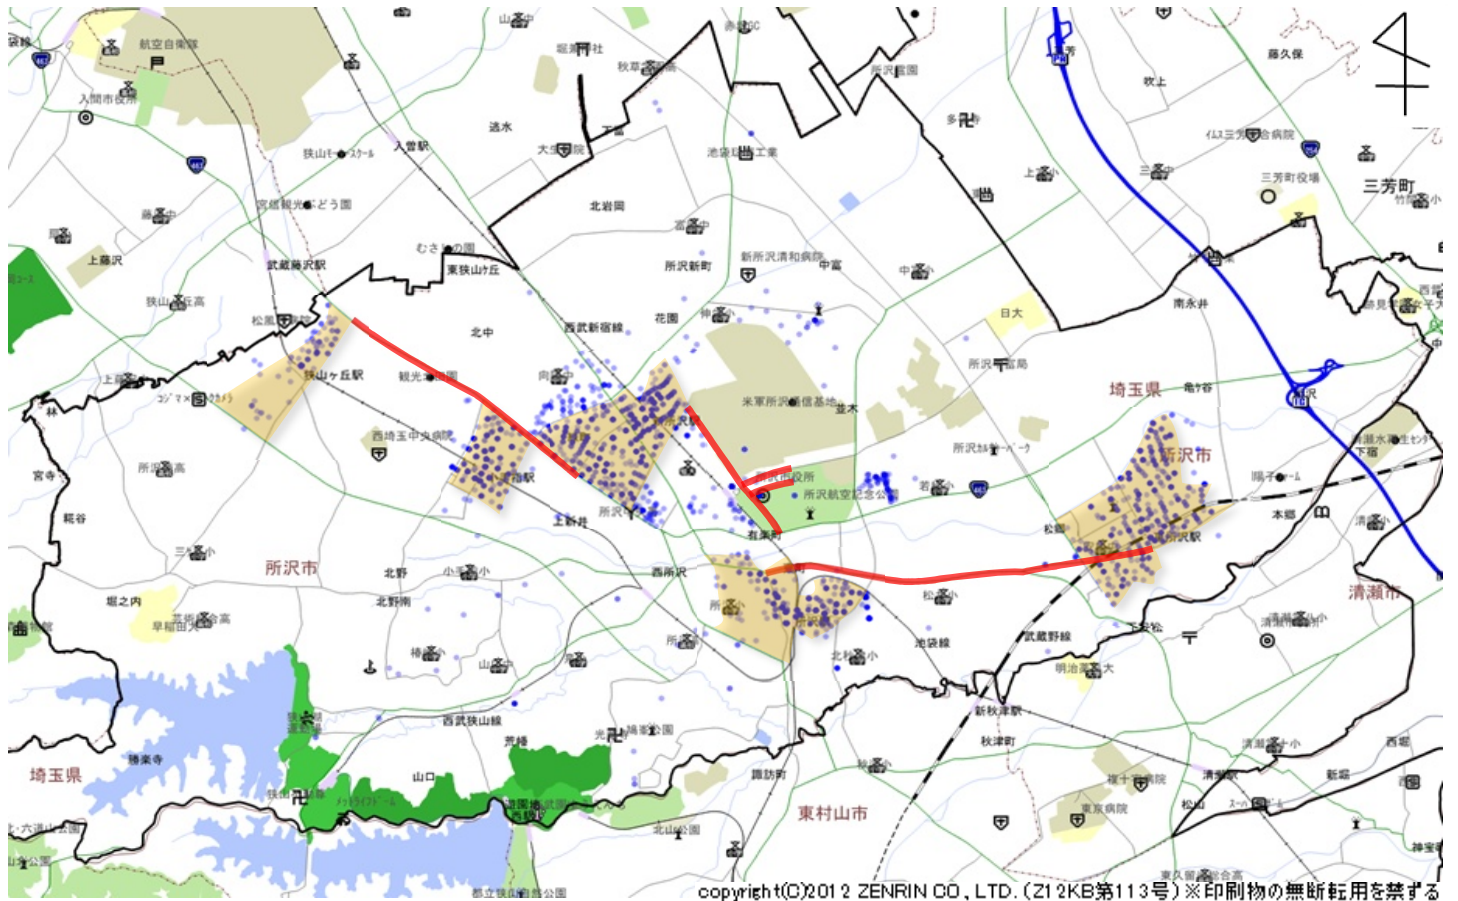

# 令和2年中の所沢警察署管内における放置車両確認標章取付状況

copyright(C)2012 ZENRIN CO., LTD. (212KB第113号) ※印刷物の無断転用を禁ずる

## 凡例

- … 最重点地域・重点地域
- … 最重点路線・重点路線
- … 確認標章取付場所  
(色が濃いほど確認標章の取付が多い)