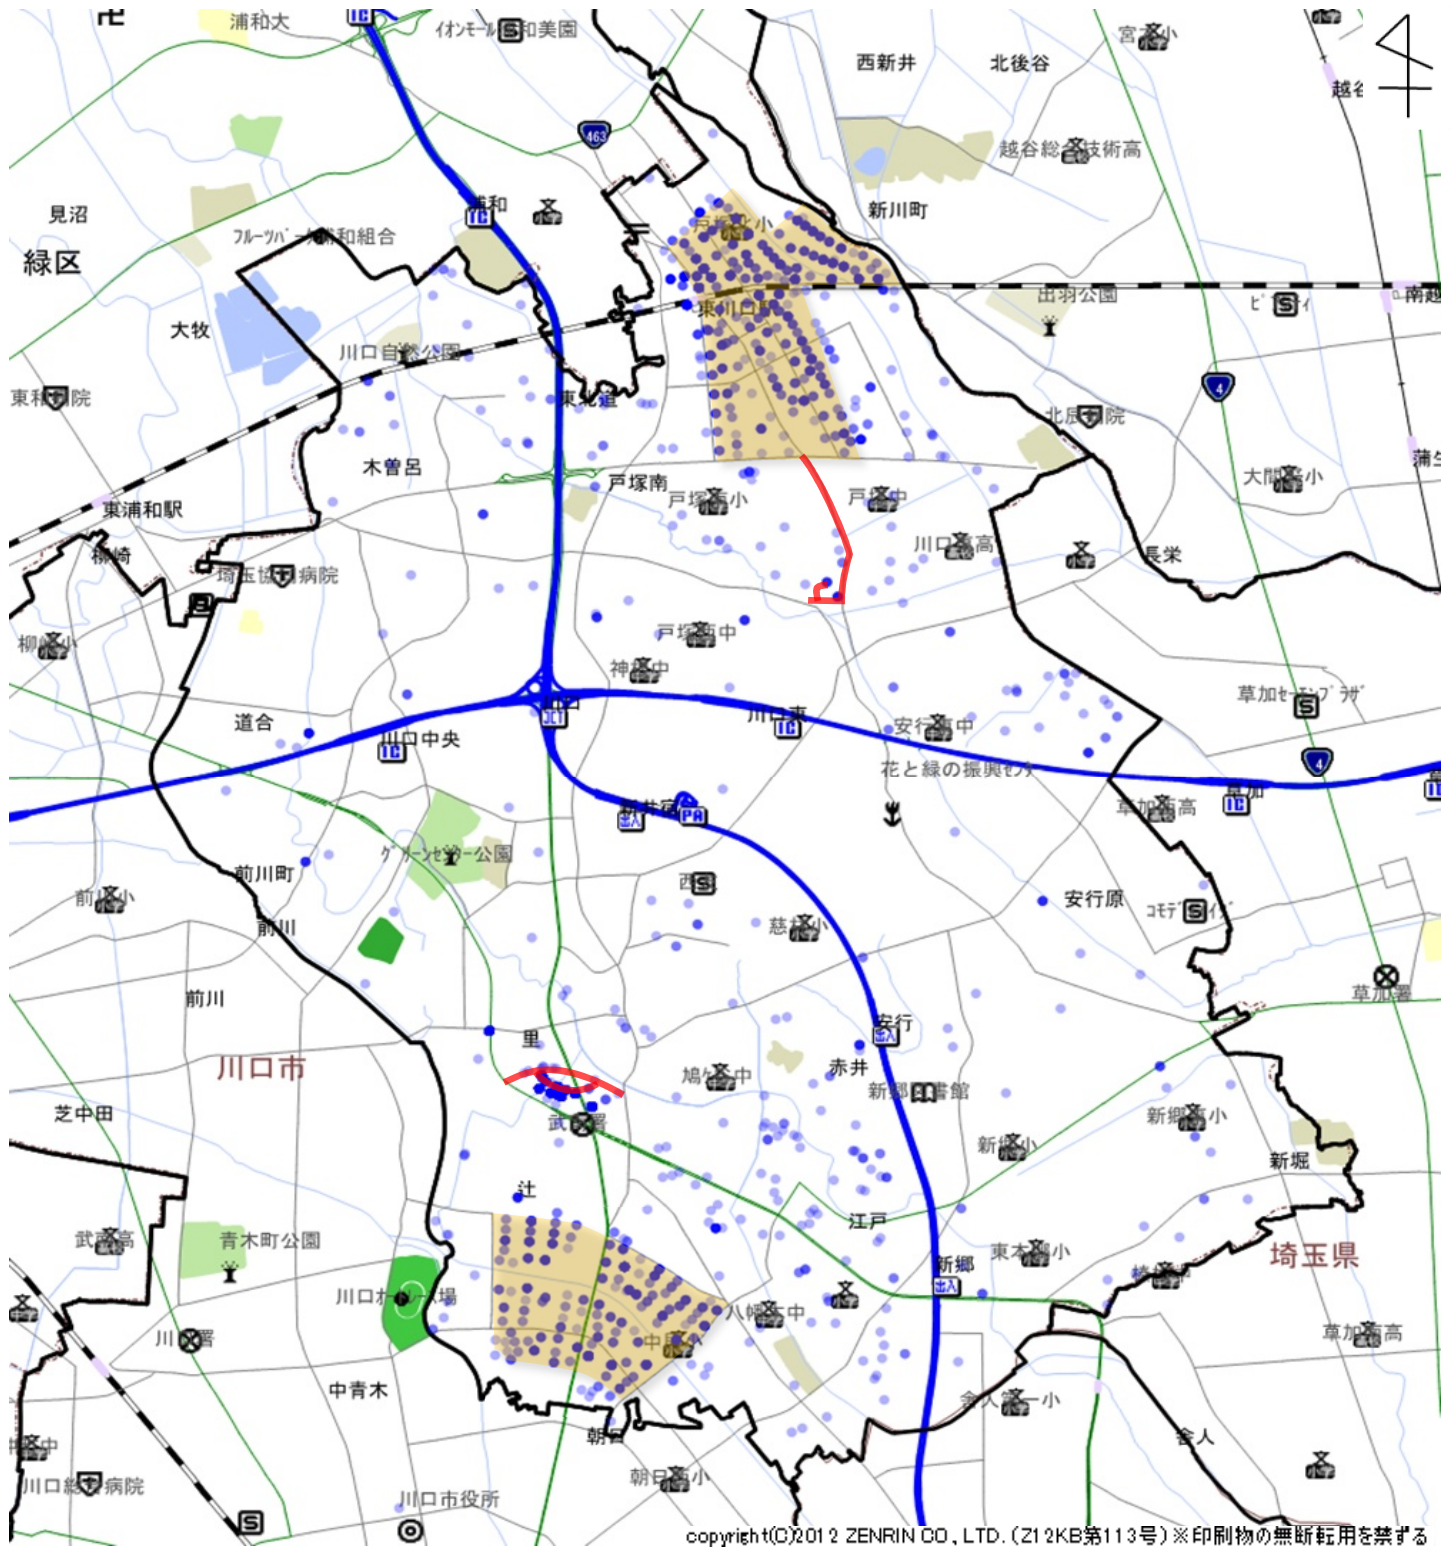

令和2年中の武南警察署管内における放置車両確認標章取付状況

凡例	
	... 最重点地域・重点地域
	... 最重点路線・重点路線
	... 確認標章取付場所 (色が濃いほど確認標章の取付が多い)