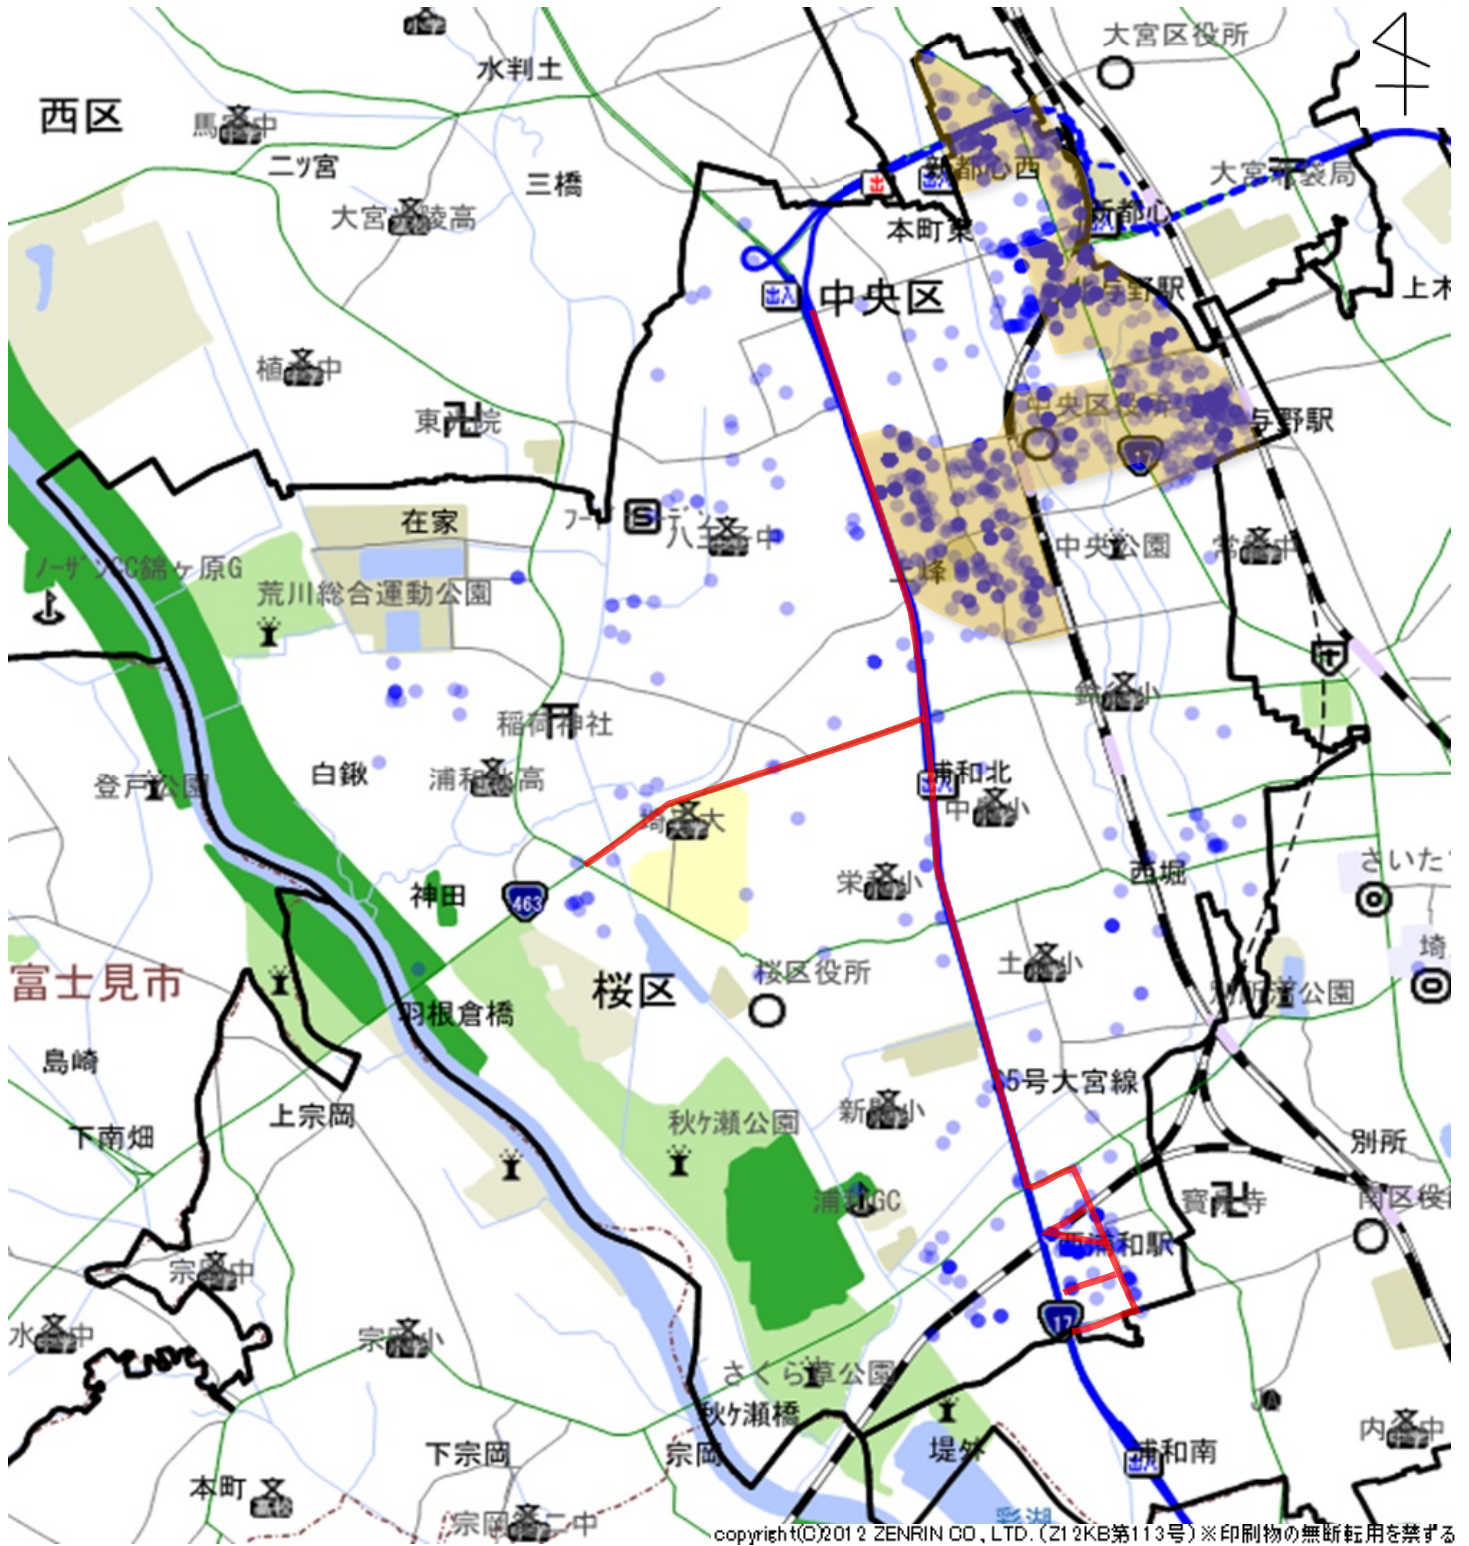

令和2年中の浦和西警察署管内における放置車両確認標章取付状況

copyright(C)2012 ZENRIN CO., LTD. (212KB第113号) ※印刷物の無断転用を禁ずる

凡例	
	… 最重点地域・重点地域
	… 最重点路線・重点路線
	… 確認標章取付場所 (色が濃いほど確認標章の取付が多い)