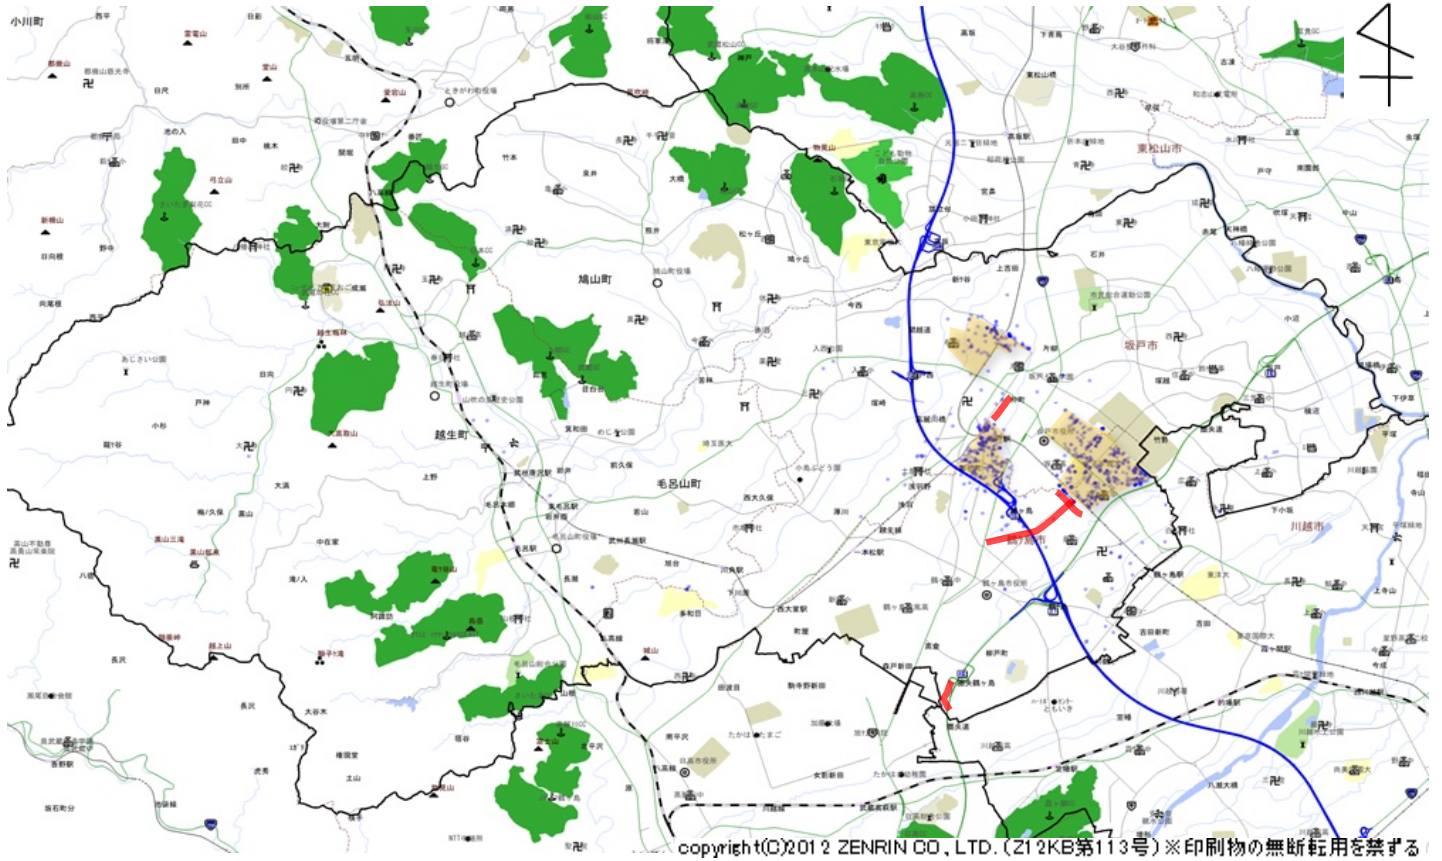

令和2年中の西入間警察署管内における放置車両確認標章取付状況

凡例

- … 最重点地域・重点地域
- … 最重点路線・重点路線
- … 確認標章取付場所
(色が濃いほど確認標章の取付が多い)