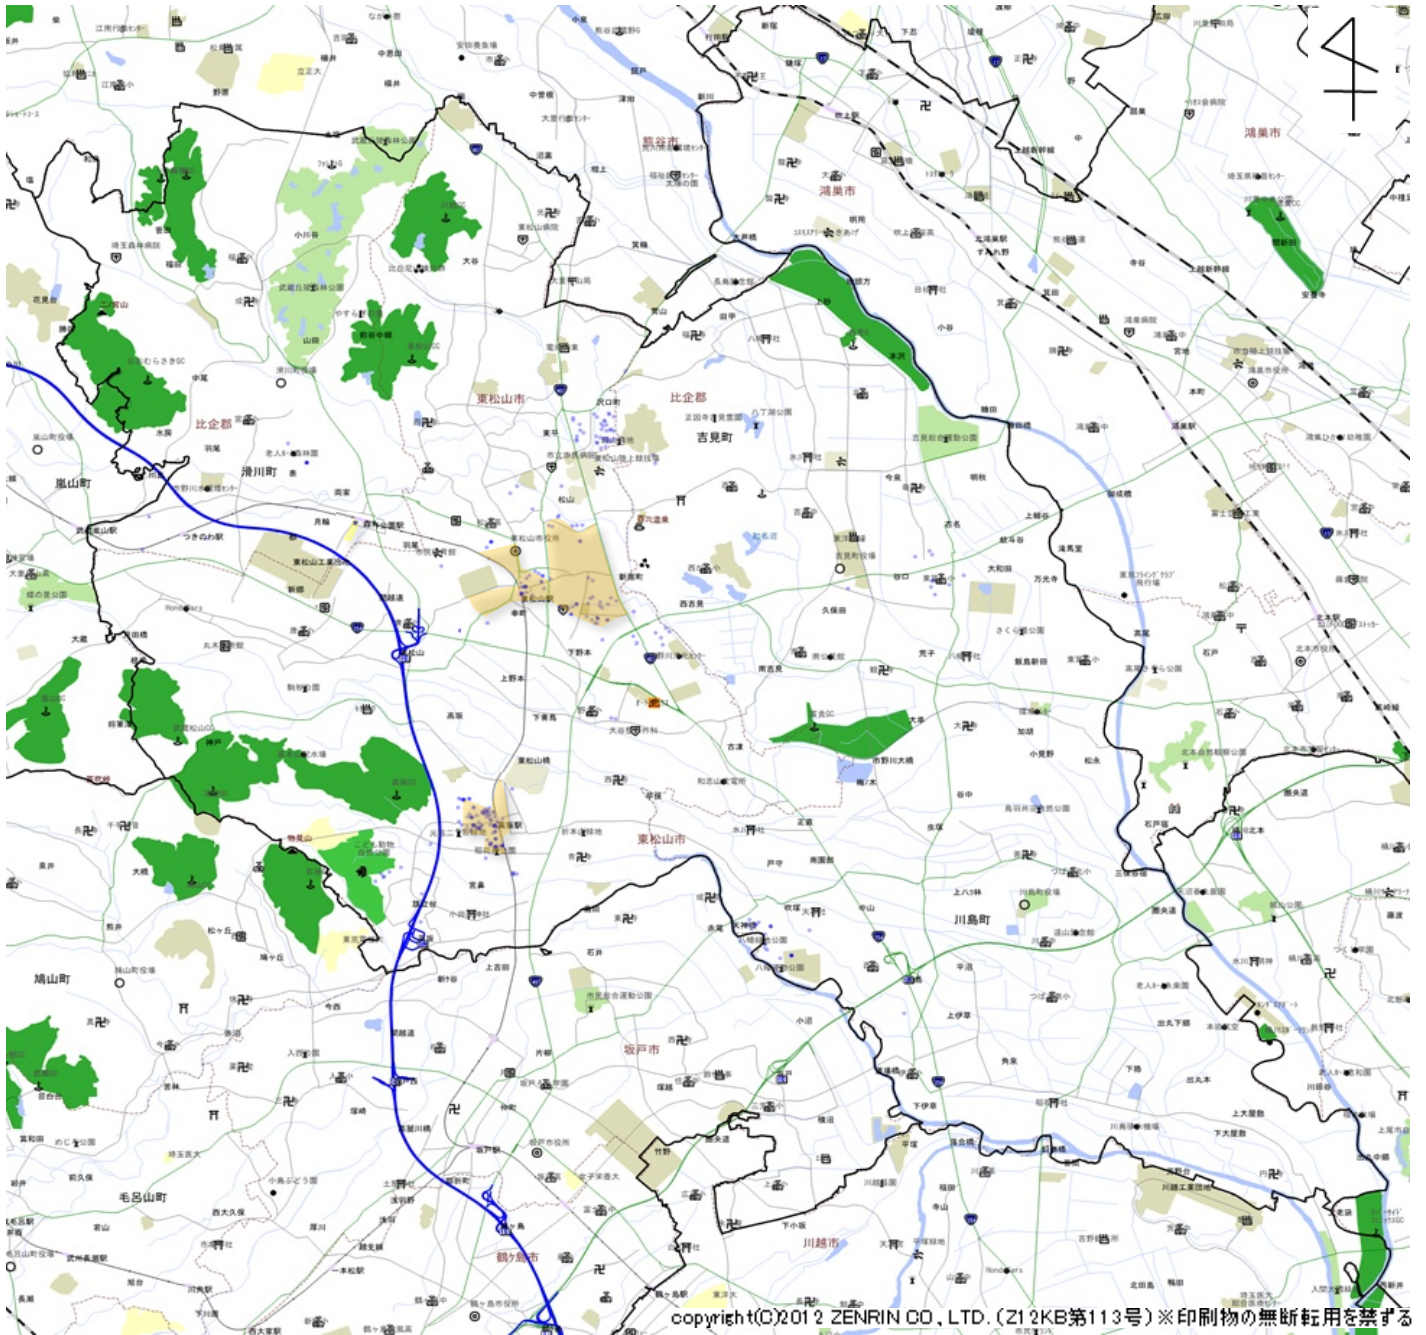

令和2年中の東松山警察署管内における放置車両確認標章取付状況

copyright(C)2012 ZENRIN CO., LTD. (212KB第113号) ※印刷物の無断転用を禁ずる

凡例

- ... 最重点地域・重点地域
- ... 確認標章取付場所
(色が濃いほど確認標章の取付が多い)