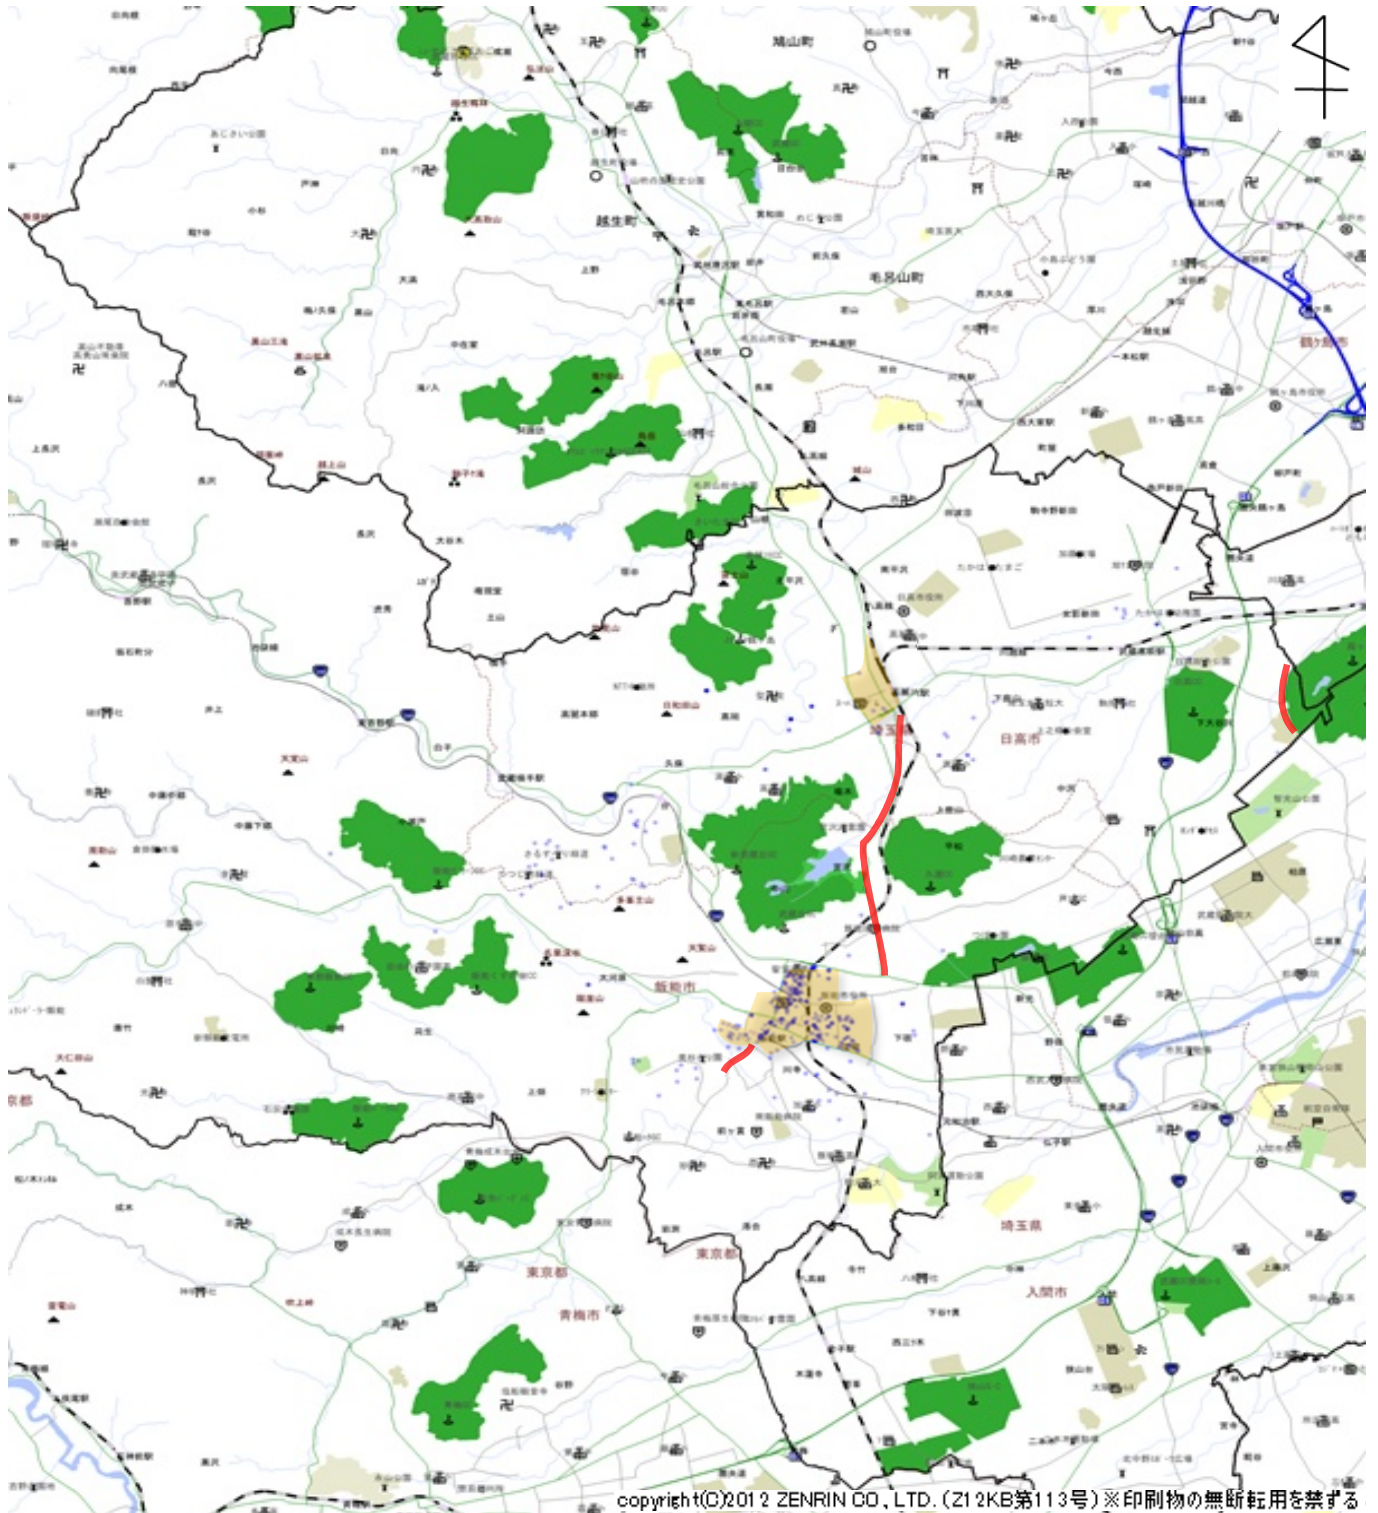

令和2年中の飯能警察署管内における放置車両確認標章取付状況

凡例

- ... 最重点地域・重点地域
- ... 最重点路線・重点路線
- ... 確認標章取付場所
(色が濃いほど確認標章の取付が多い)