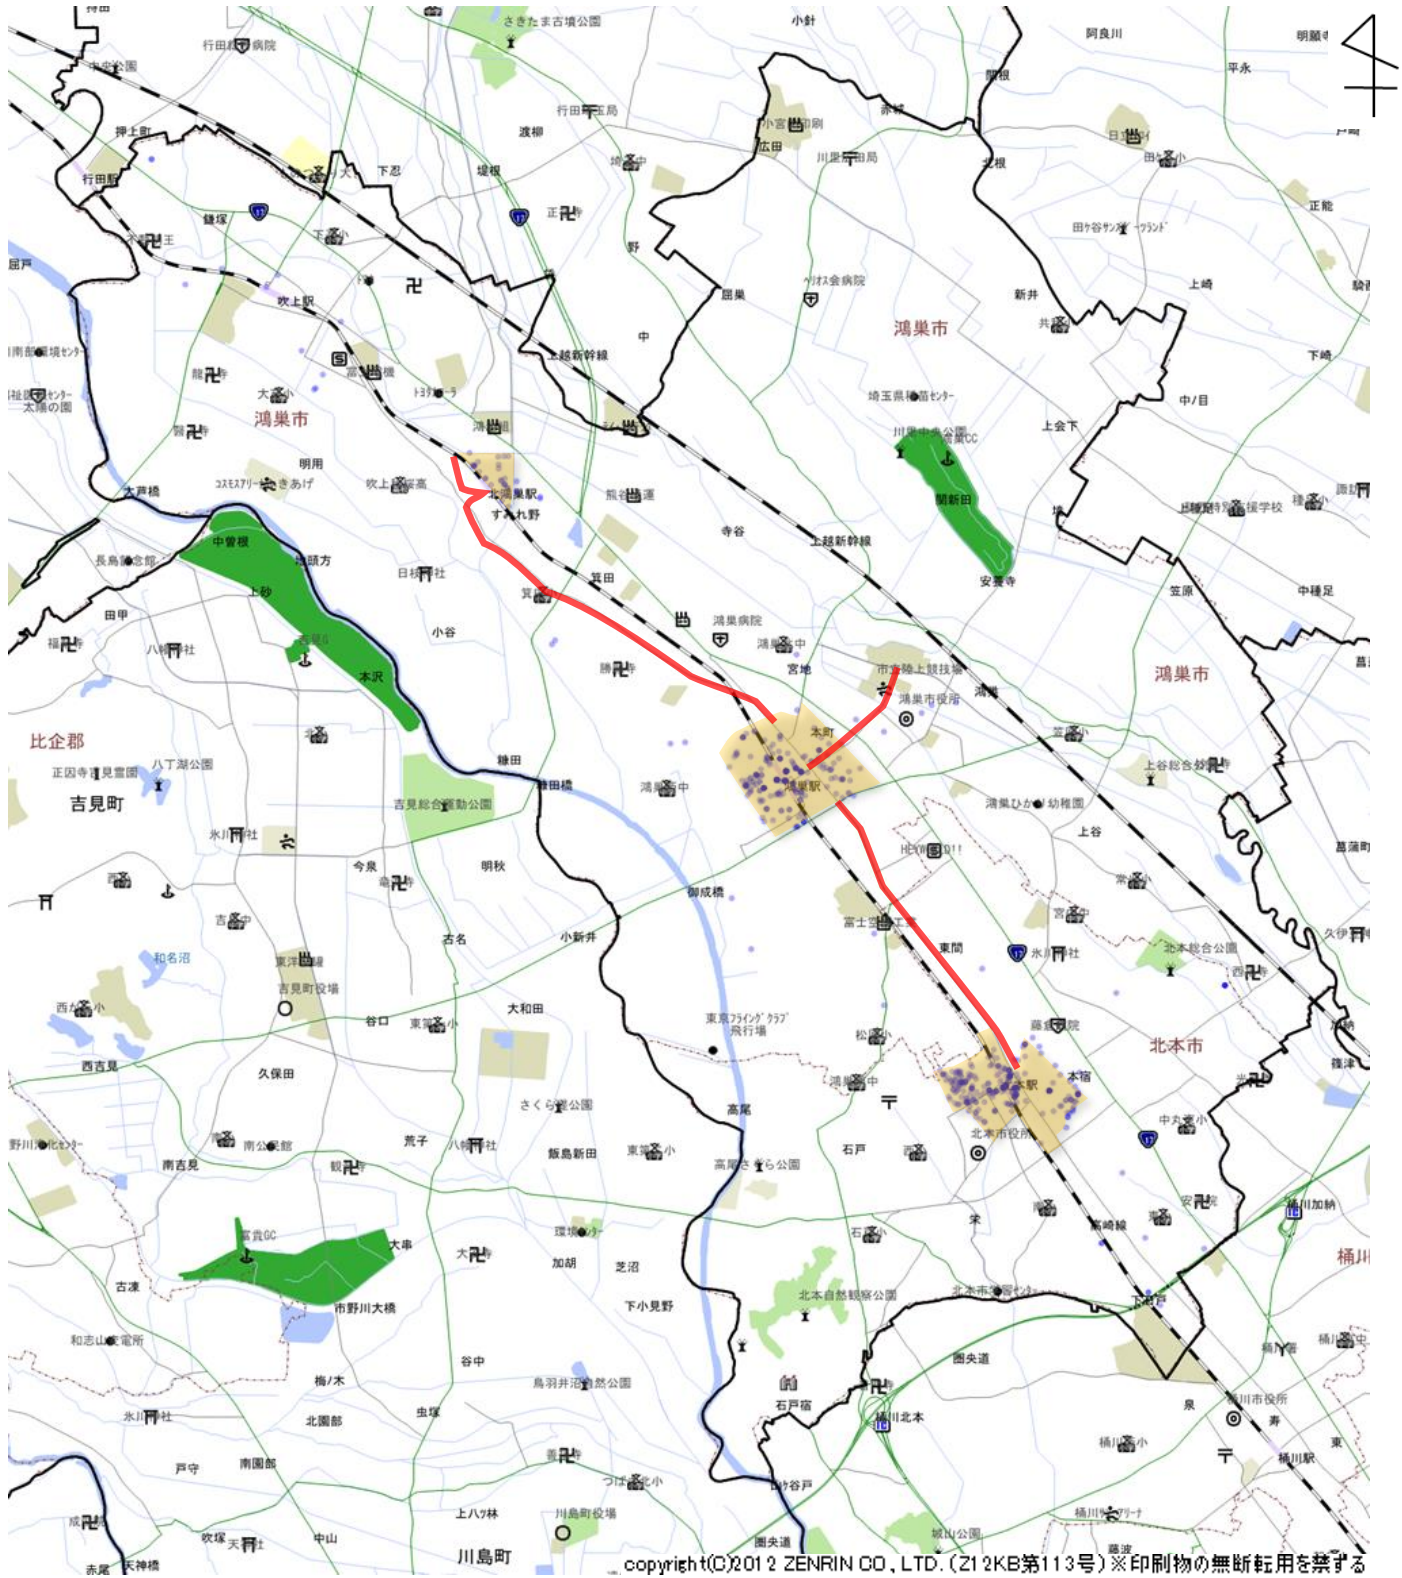

令和3年中の鴻巣警察署管内における放置車両確認標章取付状況

copyright(C)2012 ZENRIN CO., LTD. (Z12KB第113号) ※印刷物の無断転用を禁ずる

凡例	
	・・・ 最重点地域・重点地域
	・・・ 最重点路線・重点路線
	・・・ 確認標章取付場所 (色が濃いほど確認標章の取付が多い)