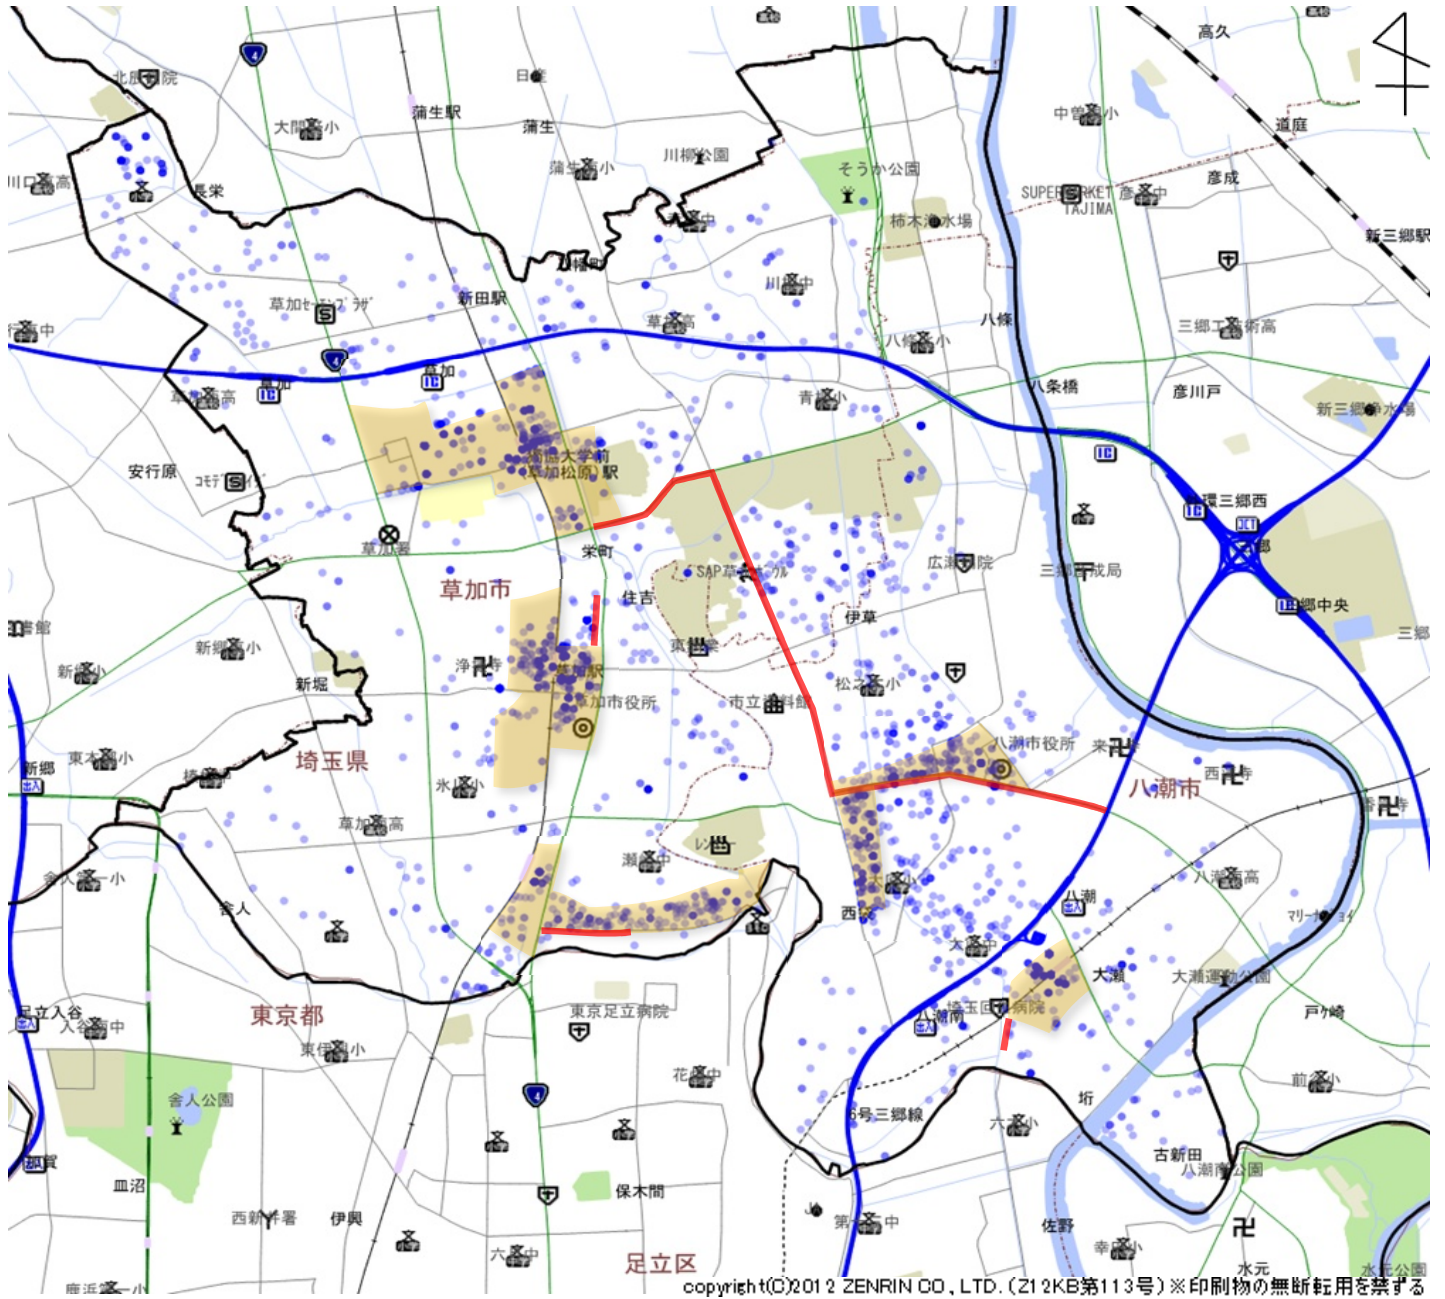

# 令和2年中の草加警察署管内における放置車両確認標章取付状況

copyright(C)2012 ZENRIN CO., LTD. (212KB第113号) ※印刷物の無断転用を禁ずる

凡例	
	... 最重点地域・重点地域
	... 最重点路線・重点路線
	... 確認標章取付場所 (色が濃いほど確認標章の取付が多い)