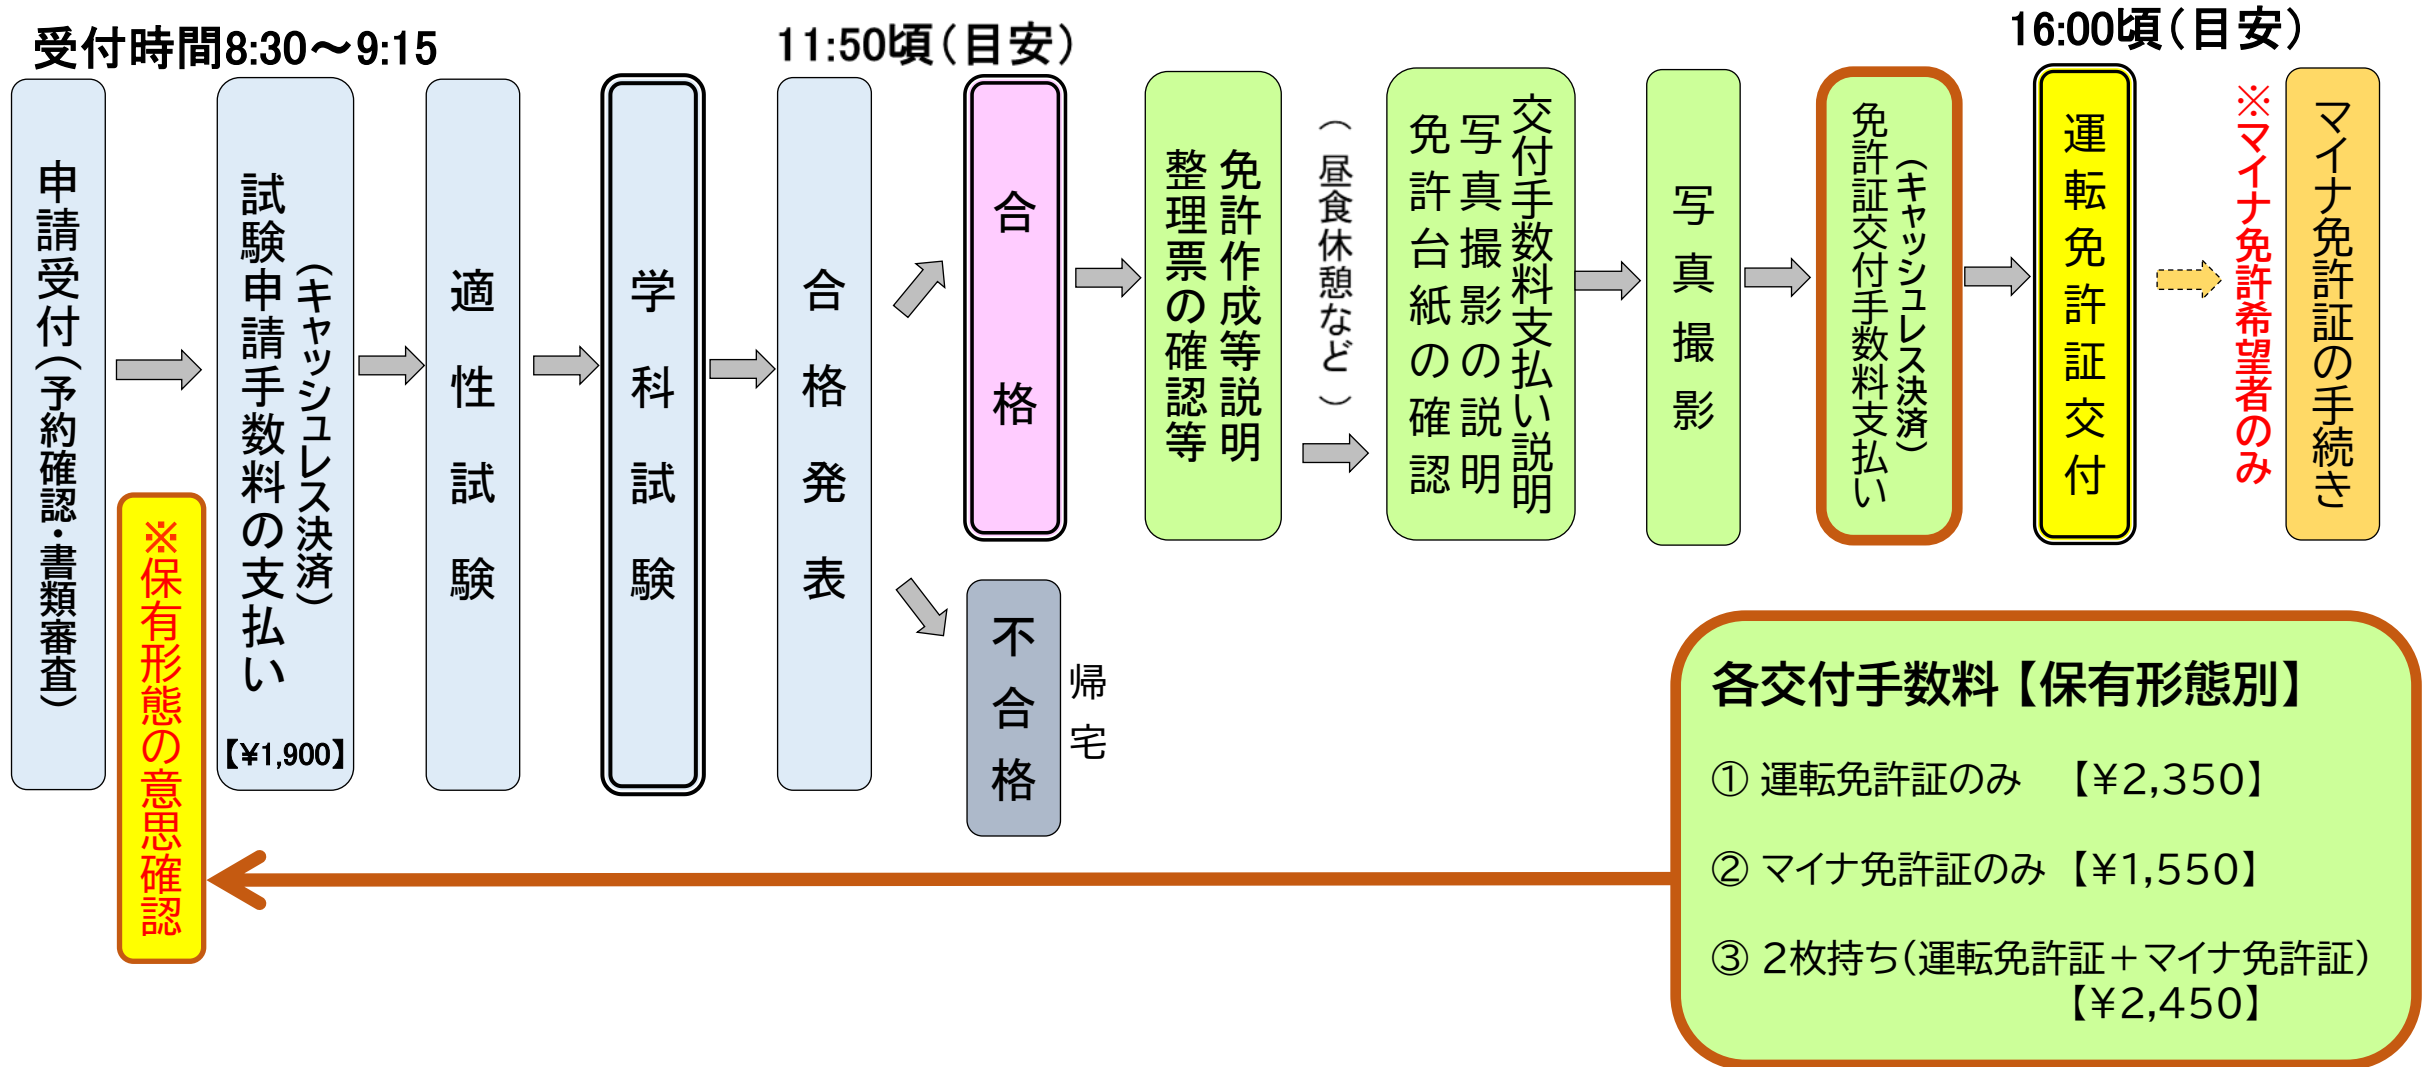

普通免許学科試験(免許証保有者除く)の流れ【指定自動車教習所を卒業された方】

※ 当日の混雑状況により、各目安時間に変更が生じる場合があります。

※ 特に混雑する時期は、昼食休憩時間などが十分に取れない場合があります。