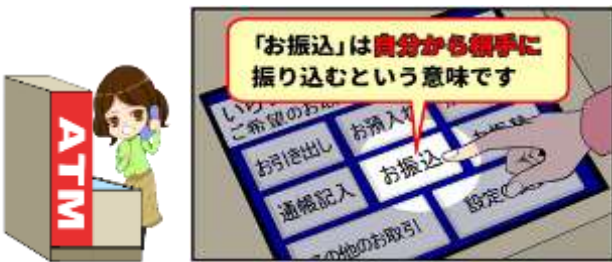

入間市駅前

狭山警察署
04-2953-0110
入間市駅前交番
04-2965-1000

特殊詐欺に注意!

還付金詐欺

市役所職員や厚生労働省の職員をかたり「健康保険の還付金があります。お金を受け取るにはATMで手続きをする必要があります。」などと銀行やコンビニ等のATMに誘導して電話で指示しながら、お金を振り込ませようとしてきます。

県内では還付金詐欺被害が大幅に増加しています。ATMで還付金の手続きはできません。

オレオレ詐欺

息子や孫をかたる詐欺電話のほか、最近では、警察官や検察官をかたり「資金洗浄事件で逮捕した犯人の拠点からあなたのカードが発見され容疑がかかっている、あなたのお金を調べるため指定口座に送金が必要だ」などとインターネットバンキングを使用してお金を振り込ませる手口や、「特殊詐欺の振込先として口座が使われている、お金の識別番号を調べるため暗号資産取引所にお金を移す必要がある」との名目で、暗号資産を送信させる手口が発生しています。

被害を防ぐために大切なことは、犯人からの電話に出ないことです。留守番電話に設定して相手の声が確認できるまで電話に出ないなどの対策をしましょう。

侵入盗の発生

4月上旬、入間市大字小谷田地内の一戸建て住宅で、夜間、家人が就寝中に無締りの窓から侵入され、現金が盗まれる被害が複数件発生しました。

被害に遭わないために、《玄関や窓等を確実に施錠する・センサーライトを設置する》等し、不審者を見かけた際は直ちに110番通報をお願いします。