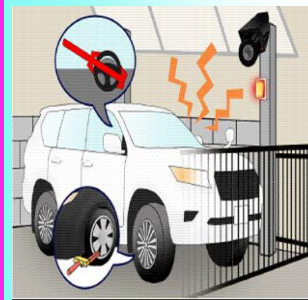

被害に遭わないためには、在宅中でも常時留守番電話に設定し、また通話録音機能を活用するなどし、犯人と直接会話をしないようにして被害防止に努めましょう。

覚醒剤等薬物乱用の防止 STOP

覚醒剤や麻薬等は、それを乱用する人間の精神や身体をボロボロにし、通常の生活を営むことが出来なくなるだけでなく、場合によっては死亡させることもあります。

自分や家族のためにも薬物の乱用はやめましょう!!

※違法薬物に関する相談・情報提供は朝霞警察署又は

ホワイト・テレホンコーナー

048-822-4970

までご連絡をお願いします。

車上ねらい発生!

5月上旬、志木市柏町5丁目地内のコインパーキングに駐車中の車両内から、電動工具が盗まれる被害が発生しました。

〈被害に遭わないために〉

- ・車両から離れる際は確実に施錠実施。
- ・ハンドルロックや警報器等の盗難防止機器を複数併用。

生活道路の法定速度が30km/hになります!