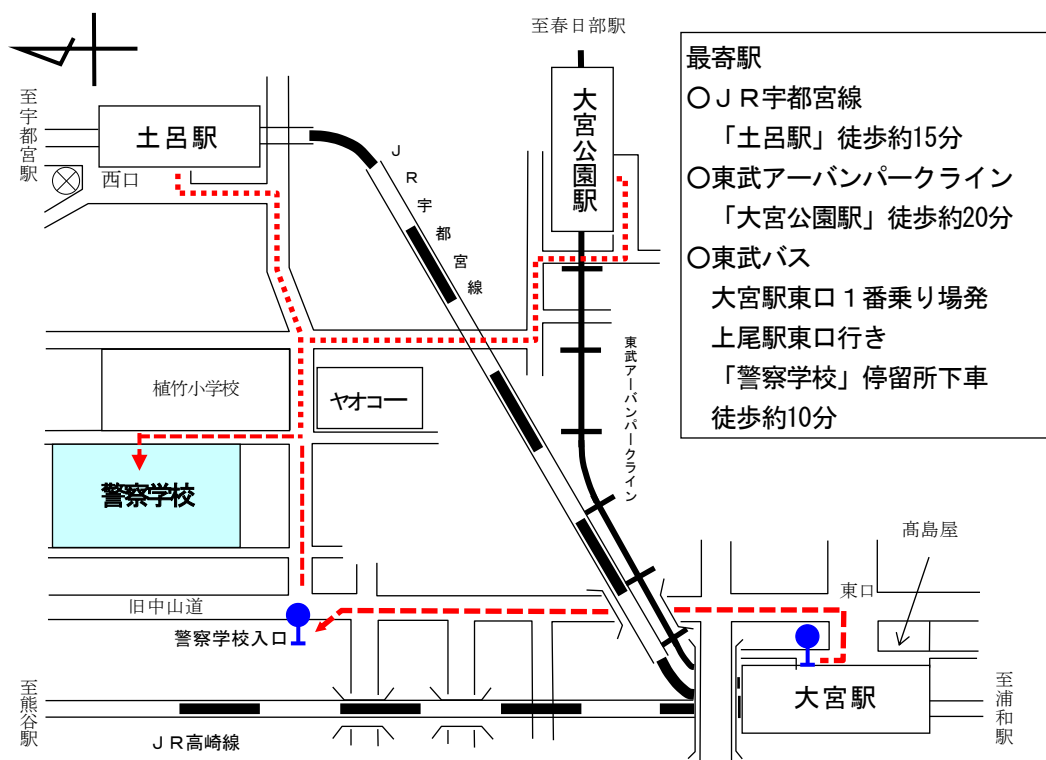

令和8年度第1回埼玉県警察官（巡査）採用試験 第2次試験（人物試験・体力検査）試験会場

試験会場

埼玉県警察学校（さいたま市北区植竹町1丁目804番地）

警察学校への入口は正門です。お間違いのないようお願いします。

また、近隣への迷惑となることから時間前の来場はおやめください。