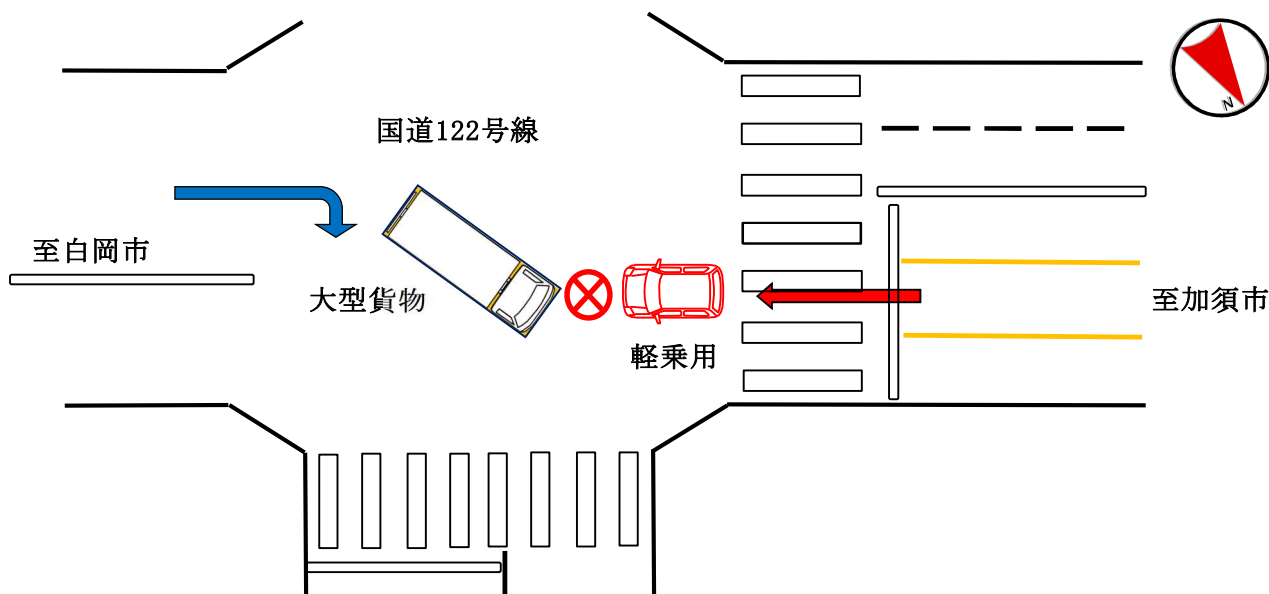

久喜警察署管内 死亡交通事故発生！

令和8年中 2件目の発生です。

【交通事故の概要】

発生日時 令和8年5月22日 午後5時55分頃

発生場所 久喜市菖蒲町台地内（国道122号線）

当事者 大型貨物×軽乗用

事故状況 大型貨物自動車が信号機付交差点を右折する際、対向から直進中の軽乗用自動車に衝突し、男性が亡くなりました。

衝突時の衝撃力は速度の2乗に比例します。速度が速ければ速いほど交通事故発生時の被害は大きくなります。
制限速度を守り、安全運転を心掛けてください。