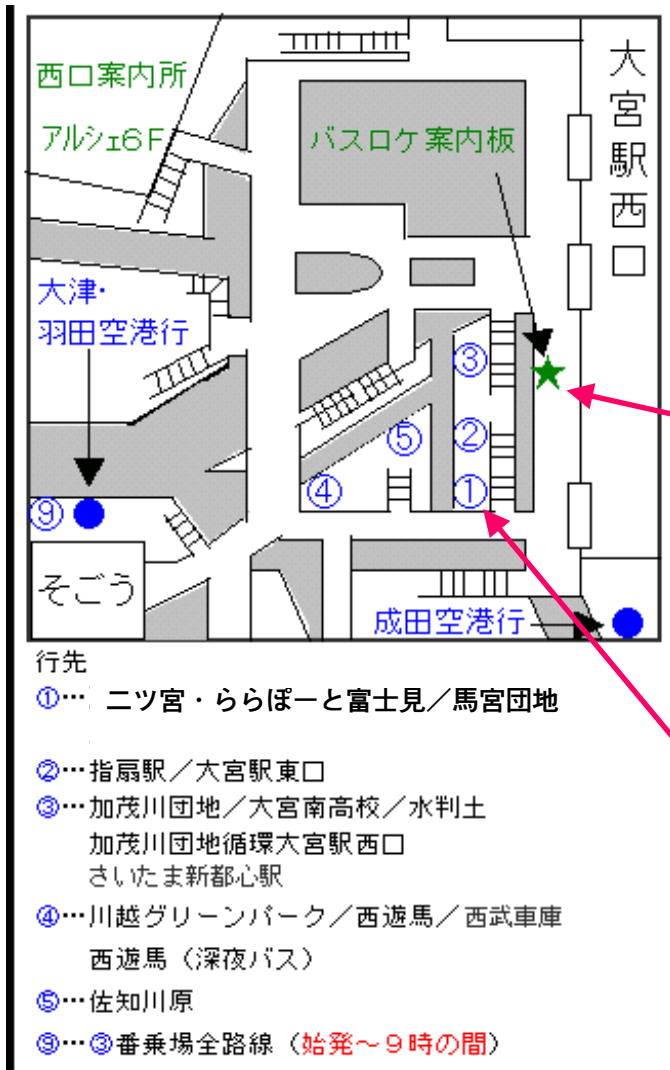

# 機動センター案内図

# バス利用者参考案内

※ バスに関しては最新の情報をお調べいただき、お越してください。

大宮駅西口

バスロケ案内板

①番乗り場

- ①番乗り場から発車する  
「ニツ宮・ららぽーと富士見」「馬宮団地」「所沢駅東口」  
に乗車し、「ニツ宮」バス停で下車
- 乗車時間約20分（区間距離4.3km）