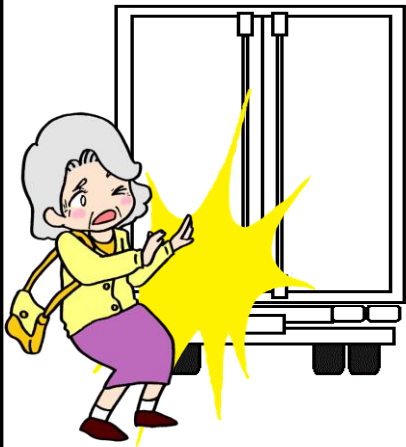

# 交通死亡事故発生!!

令和8年4月28日午前11時38分ころ 熊谷市間屋町地内発生

後退していたトラックが歩行者に衝突し歩行者の女性が死亡した事故です。

江南地区には配送センターや大型の工場が多数あり、主要な幹線道路が多数通っているなど、大型の貨物車の往来が多い環境です。

★ 歩行者の方は、後退している大型車両には近づかない

★ トラックなど大型車両を運転される方は、周囲の安全確認をこまめにおこなう

など、周囲の安全確認と自己防衛をお願いします