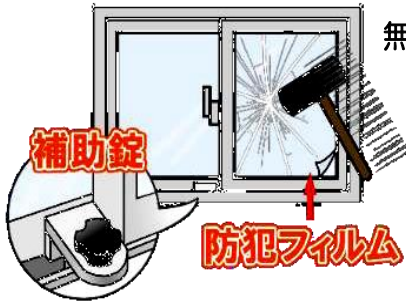

美女木交番だより

蕨警察署
048-444-0110
《発行》
美女木交番
048-421-1893

ドロボー被害に遭わないために自宅の防犯対策を見直しましょう

暑い季節になると窓の施錠をしない住宅が多くなり、無施錠住宅をねらった窃盗被害が増加する傾向にあります。

- ・外出時はもちろん在宅中でも玄関や窓に鍵を掛ける。
- ・窓には補助錠、ガラスを割れにくくする防犯フィルムを貼る。
- ★不審者を見かけた時は110番通報

毎日の習慣♪ 外出前と就寝前の施錠確認!!

悪質な訪問業者に注意!!

このような言動には注意!!

○悪質なりフォーム事犯

- ・無料で点検します
- ・屋根瓦がずれている、外壁が壊れそう
- ・今すぐ修理が必要です

○悪質な訪問購入事犯

- ・不要品を買い取ります
- ・貴金属も見せてください

突然の訪問を受けたときは、
・安易に自宅に入れない
・その場で点検させない、契約しない
ように注意してください。

けいさつ総合相談センター #9110
消費者ホットライン 188

自転車に「青切符」が適用

免許はなくてもドライバールールを守って責任ある運転を!

**対象
16歳以上**

★命を守るため“ヘルメット”を着用しましょう。

特殊詐欺被害防止には

留守番電話が有効です

美女木交番
主な事案取扱い件数
令和8年3月(暫定数)