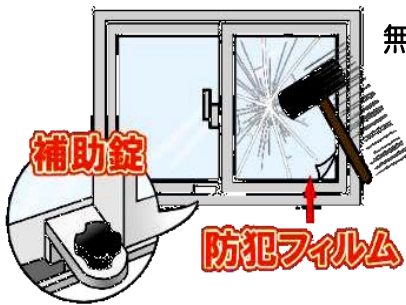

桜並木

蕨 警察 署
048-444-0110
《 発行 》
南町交番
048-443-6560

ドロボー被害に遭わないために自宅の防犯対策を見直しましょう

暑い季節になると窓の施錠をしない住宅が多くなり、無施錠住宅をねらった窃盗被害が増加する傾向にあります。

- ・外出時はもちろん在宅中でも玄関や窓に鍵を掛ける。
- ・窓には補助錠、ガラスを割れにくくする防犯フィルムを貼る。
- ★不審者を見かけた時は110番通報

毎日の習慣♪ 外出前と就寝前の施錠確認!!

悪質な訪問業者に注意!!

このような言動には注意!!

○悪質なりフォーム事犯

- ・無料で点検します
- ・屋根瓦がずれている、外壁が壊れそう
- ・今すぐ修理が必要です

○悪質な訪問購入事犯

- ・不要品を買い取ります
- ・貴金属も見せてください

突然の訪問を受けたときは、
・安易に自宅に入れない
・その場で点検させない、契約しない
ように注意してください。