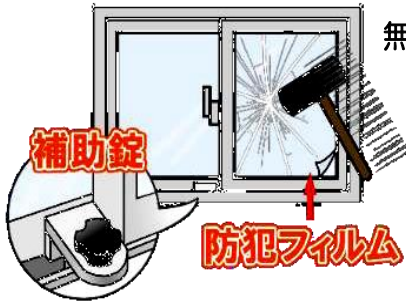

北町交番だよ

蕨 警 察 署
048-444-0110
《 発 行 》
北町交番
048-443-3025

ドロボー被害に遭わないために自宅の防犯対策を見直しましょう

暑い季節になると窓の施錠をしない住宅が多くなり、無施錠住宅をねらった窃盗被害が増加する傾向にあります。

- ・外出時はもちろん在宅中でも玄関や窓に鍵を掛ける。
- ・窓には補助錠、ガラスを割れにくくする防犯フィルムを貼る。
- ★不審者を見かけた時は110番通報

毎日の習慣♪ 外出前と就寝前の施錠確認!!

悪質な訪問業者に注意!!

このような言動には注意!!

○悪質なりフォーム事犯

- ・無料で点検します
- ・屋根瓦がずれている、外壁が壊れそう
- ・今すぐ修理が必要です

○悪質な訪問購入事犯

- ・不要品を買い取ります
- ・貴金属も見せてください

突然の訪問を受けたときは、
・安易に自宅に入れない
・その場で点検させない、契約しない
ように注意してください。