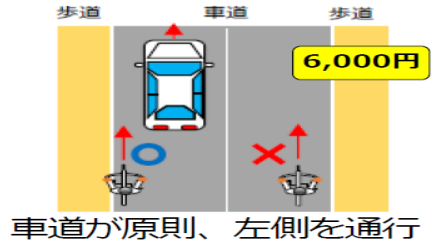

大宮駅西口交番

大宮警察署
 ☎ 048-650-0110
 大宮駅西口交番
 ☎ 048-642-2458

自転車の交通違反に「青切符(交通反則通告制度)」が導入

※警察庁交通局発行「自転車ルールブック」から一部抜粋

16歳以上が対象

交通事故の原因となったり、歩行者や他の車両にとって危険、迷惑となる**悪質・危険な違反**が取締りの対象となります。※令和8年4月から導入開始

■青切符の一例■

携帯電話使用等(保持)

遮断踏切立入り

自転車制動装置不良

信号無視

指定場所一時不停止等

通行区分違反(右側通行等)

歩道通行について

※普通自転車が適用

自転車は、原則、**車道の左側端**を走行します。しかし、次のようなときは**歩道通行が可能**です。

- ①道路標識や道路標示で歩道を通行することができる
とされているとき
- ②13歳未満の子供や**70歳以上の高齢者**又は一定の身体障害
を有する方が運転するとき
- ③車道又は交通の状況に照らして通行の安全を確保するために
歩道通行がやむを得ないと認められるとき

歩道の中央から車道寄りの部分を徐行(直ちに停止できる速度)します。歩行者の通行を妨げるときは一時停止です!

「普通自転車歩道通行可」の道路標識・道路標示