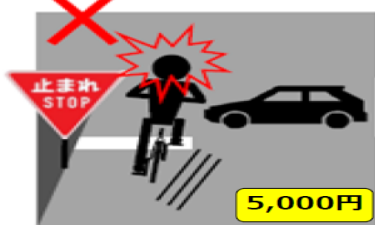

大宮駅西口交番

大宮警察署
 ☎ 048-650-0110
 大宮駅西口交番
 ☎ 048-642-2458

自転車の交通違反に「青切符(交通反則通告制度)」が導入

※警察庁交通局発行「自転車ルールブック」から一部抜粋

16歳以上が対象

交通事故の原因となったり、歩行者や他の車両にとって危険、迷惑となる**悪質・危険な違反**が取締りの対象となります。※令和8年4月から導入開始

■青切符の一例■

携帯電話使用等(保持)

遮断踏切立入り

自転車制動装置不良

信号無視

指定場所一時不停止等

通行区分違反(右側通行等)

歩道通行について

※普通自転車が適用

自転車は、原則、**車道の左側端**を走行します。しかし、次のようなときは**歩道通行が可能**です。

- ①道路標識や道路標示で歩道を通行することができる
とされているとき
- ②13歳未満の子供や**70歳以上の高齢者**又は一定の身体障害
を有する方が運転するとき
- ③車道又は交通の状況に照らして通行の安全を確保するために
歩道通行がやむを得ないと認められるとき

歩道の中央から車道寄りの部分を徐行(直ちに停止できる速度)します。歩行者の通行を妨げるときは一時停止です!

「普通自転車歩道通行可」の道路標識・道路標示