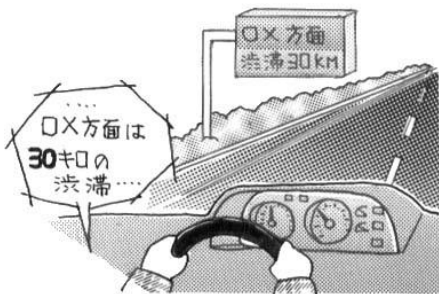

寿能交番

大 宮 警 察 署
☎ 048-650-0110
寿 能 交 番
☎ 048-641-9030

自転車の交通違反に「青切符(交通反則通告制度)」が導入

令和8年4月1日から「交通反則通告制度」通称「青切符」が自転車にも導入されました。

指導警告、青切符、赤切符など、違反の悪質性や危険性によって手続きが変わりますが、指導取締りの基本的な考え方は、青切符導入後も変わりません。

自転車を運転する前に、改めて交通ルールを確認しましょう

◆取り締まり対象年齢

- 16歳以上
- 運転免許の有無は関係なし

詳細はこちらから

ゴールデンウィーク中の事故防止

ゴールデンウィーク中は出かける機会が多くなり、高速道路等でかなりの渋滞が予想されます。

時間に余裕をもって、車間距離を十分とり、こまめな休憩をして、事故に遭わないように気を付けましょう。

ゴールデンウィーク期間等 空き巣などの被害に注意

泥棒が不在家庭などを狙っています。出かける際は、鍵締まりを忘れず、近所の人への声掛けをお勧めします。