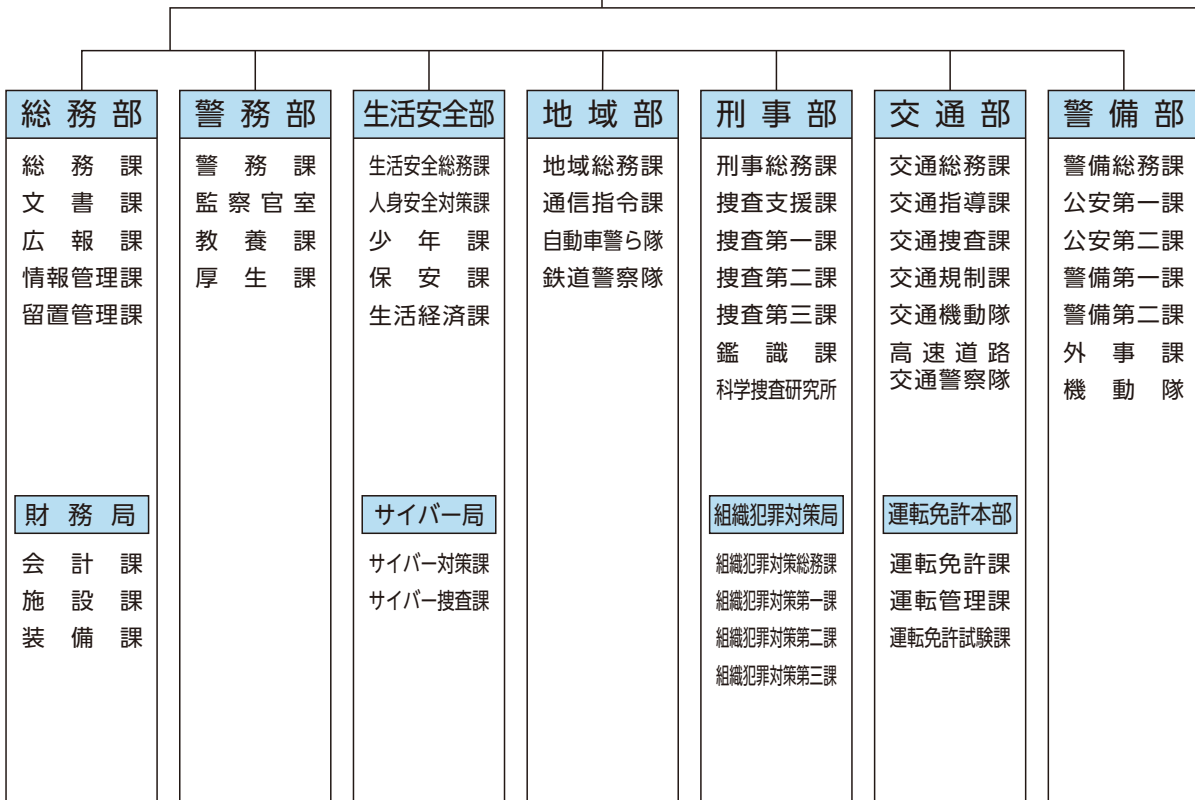

埼玉県警察の組織

(令和8年4月現在)

埼玉県公安委員会

埼玉県警察

(警察官 11,874 人 一般職員 1,113 人)
(条例定数)

さいたま市警察部

総務課

第一～第四方面本部