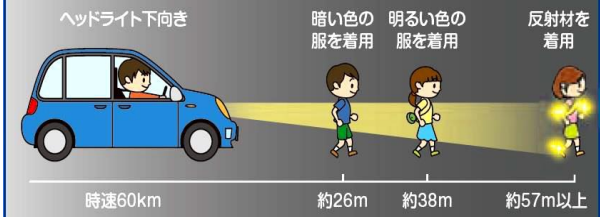

羽生警察署
地域課発行
048-562-0110

羽生通信

羽生署ホームページ

春の全国交通安全運動の実施!

4月6日(月)~4月15日(水)

《全国重点》

- ① 通学路・生活道路における子どもを始めとする歩行者の安全確保。
- ② 「ながらスマホ」の根絶や歩行者優先等の安全運転意識の向上。
- ③ 自転車・特定小型原動機付自転車の交通ルールの理解・遵守の徹底。

《埼玉県重点》

- (1) 自転車への交通反則通告制度導入に伴う交通ルールの遵守とヘルメット着用促進。
- (2) 横断歩道における歩行者優先の徹底。

夜間の視認性について