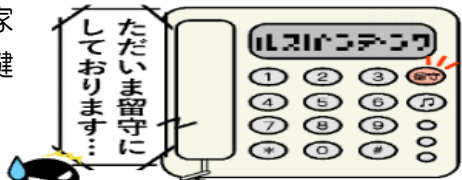

事件事故から子供を守りましょう

春になると、不審者や声掛け事案など心配されます。
 新入学児童の保護者の方は、一緒に通学路を事前に歩いたり、街の様子を知っておくなど、万が一の時の対処法などについて家族で話し合っておきましょう。

不審者を見たら迷わず110番通報してください。

刀水橋

熊谷警察署
 526-0110
 妻沼交番
 588-0042
 発行

自動車盗に注意

ランドクルーザーの盗難被害が多発しています。

自転車への青切符の導入
 埼玉県警HP

交通安全eラーニング
 埼玉県警HP

★対象は16歳以上
 ※運転免許証の有無は関係ありません

特殊詐欺

電話でお金の話が出たら、それは詐欺です。
 在宅中も留守番電話に設定し、相手の声を録音されるのを嫌がる犯人を撃退しましょう。
 メッセージを確認し、信頼できる相手にのみ折り返す習慣を身につけることが、被害から自身や家族を守る鍵です。

メール110番の運用終了に伴う 110番アプリシステム等の活用について