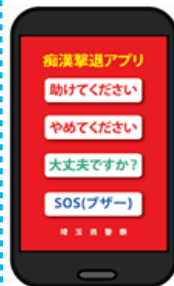

16歳以上が対象

武里交番
735-5623

自転車の指導取締りの基本的な考え方

自転車の交通違反を認知した場合、基本的には、現場での「指導警告」を行います。ただし、交通事故の原因となったり、歩行者や他の車両にとって危険・迷惑となったりするような、「悪質・危険な違反」であったときは、取締りを行います。

指導取締りの基本的な考え方は、青切符導入後も変わりません。

春日部警察署
ホームページ
二次元コード

交番日誌

(2月中暫定値)

本窃盗事件件数は交番での取扱件数であり、
刑法犯認知件数とは異なります。

- 自転車盗 9件 ●遺失 44件
- オートバイ盗 1件 ●拾得 41件
- 空き巣 3件 ●人身事故 3件
- 車上狙い 1件 ●物件事故 15件

～武里交番管内～

大枝・大畑・大場・増田新田・千間1丁目

痴漢撃退Webアプリはダウンロードしましたか!?

ボタンをタップすることにより
次の機能が作動します。

- 1 音声による**警告**
「痴漢です。助けてください。」
「やめてください。警察に通報します。」
- 2 **110番**通報
- 3 **ブザー**の吹鳴

アプリの画面に移動後、お使いのスマートフォンのホーム画面に追加し、いつでも使用できるようにしてください。ホーム画面への追加方法はお使いのスマートフォンによって異なります。