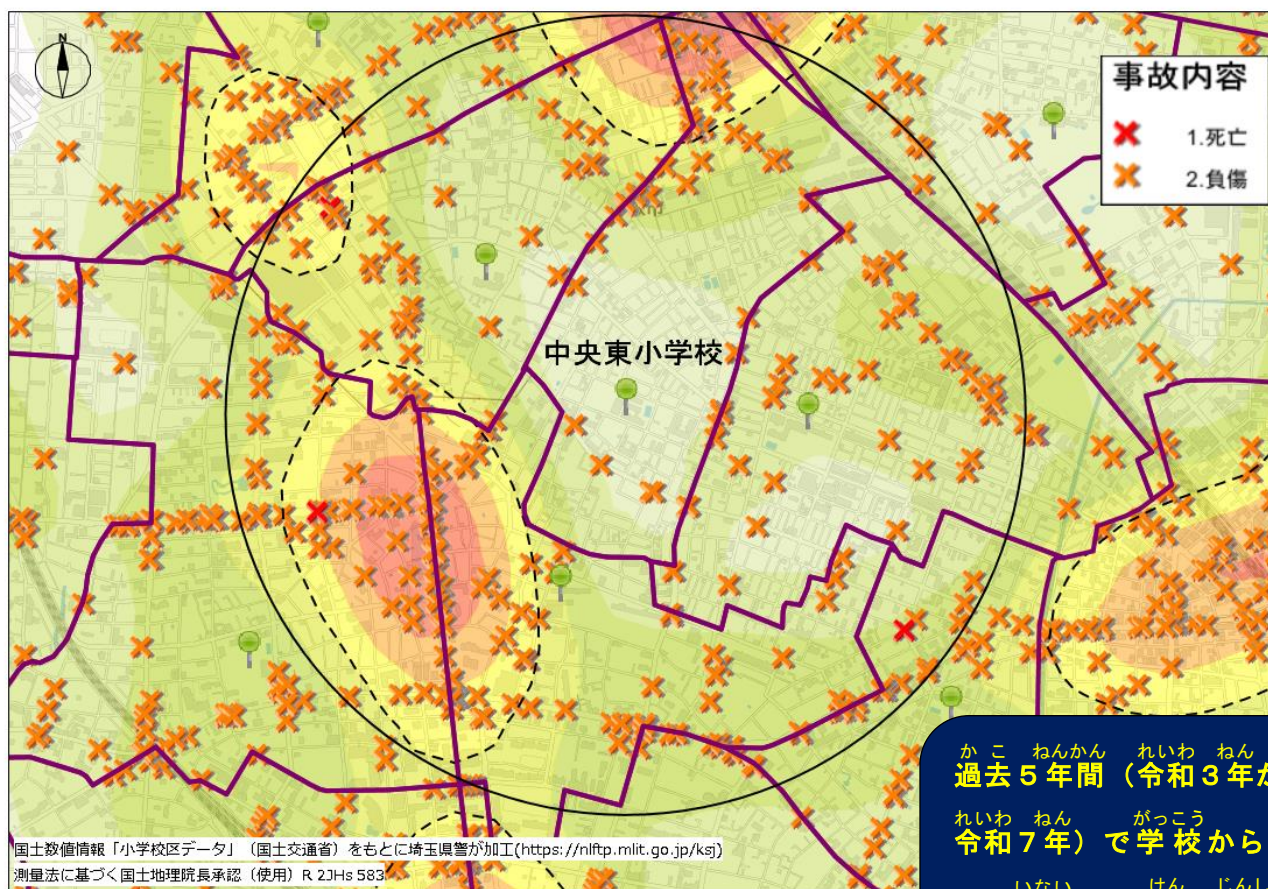

中央東小学 校の場合

令和八年〇月〇日

蕨警察署

交通安全四つの約束

- ① 止まる とまる
- ② 見る みる
- ③ まっ まつ
- ④ たしかめる

道路横断時の安全行動

おうだんはどう 「て あげて
横断歩道では『手を上げて（ハンドサイン）
うんでんしゅ おうだんい しひようじ
運転手に横断意思表示をしっかりと行い
ましよう。』

か こ わんかん れいわ ねん
過去5年間（令和3年から
れいわ ねん がっこう はんけい
令和7年）で学校から半径
1 km以内で354件の人身
事故が発生しています。

いろ こい こうつうじこ たはつ
色の濃いところは交通事故の多発
ちてん くるま じてんしゃ ほ こうしゃ
地点だよ。車も自転車も歩行者も
ちゅうい ひつよう
注意が必要だね…

えん おおきさ しょうがっこう ちゅうしん
円の大きさは、小学校を中心
はんけい
に半径1キロだよ！