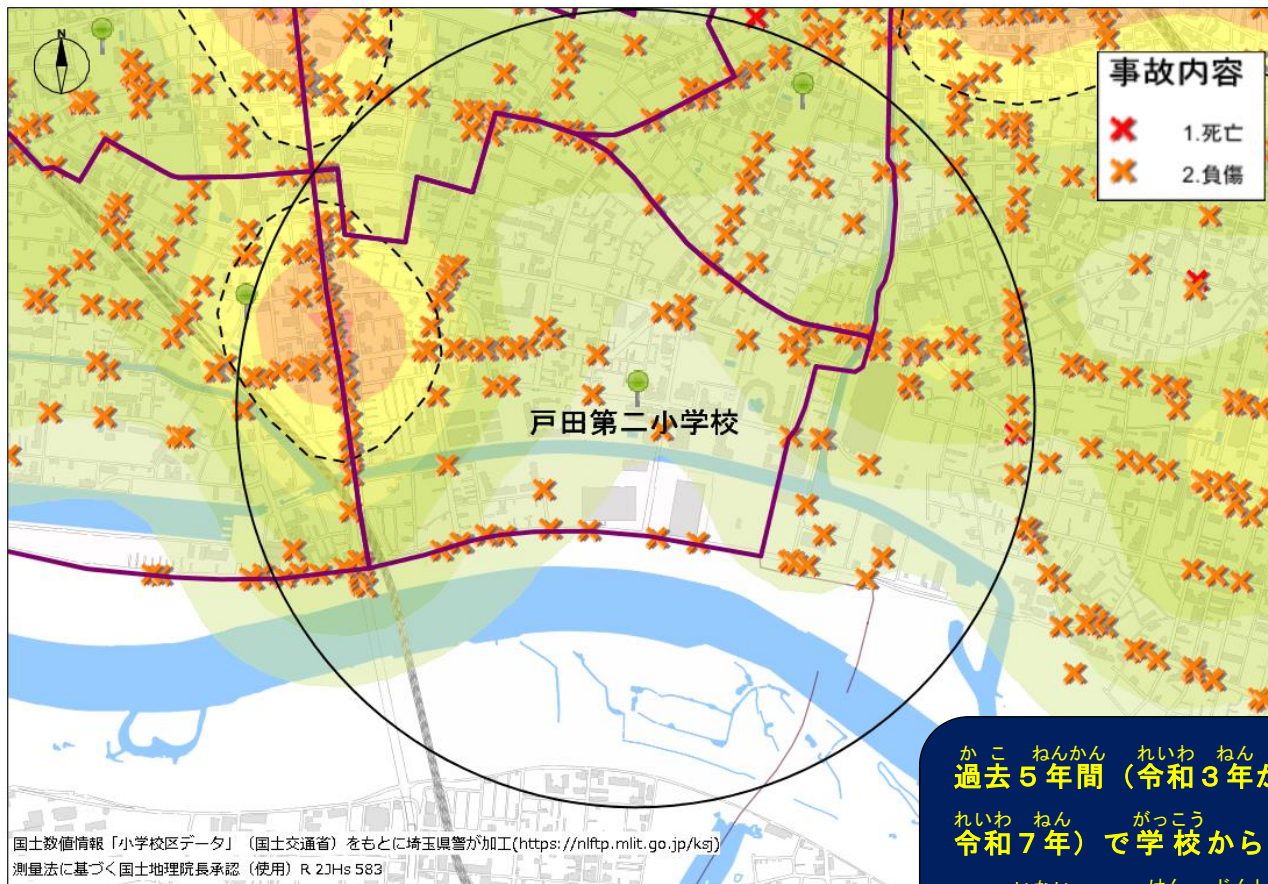

## 交通安全四つの約束

- ① 止まる とまる
- ② 見る みる
- ③ まっ まつ
- ④ たしかめる

## 道路横断時の安全行動

おうだんほうどう 「て あげて  
横断歩道では『手を上げて（ハンドサイン）』  
うんでんしゆ おうだんいしひようじ  
運転手に横断意思表示をしっかりと行い  
ましよう。

か こ ねんかん れいわ ねん  
過去5年間（令和3年から  
れいわ ねん がっこう はんけい  
令和7年）で学校から半径  
1km以内で252件の人身  
じ こ はっせい  
事故が発生しています。

いろ こい こうつう じ こ たはつ  
色の濃いところは交通事故の多発  
ちてん くるま じてんしゃ ほ こうしゃ  
地点だよ。車も自転車も歩行者も  
ちゅうい ひつよう  
注意が必要だね…

えん おおきさ しょうがっこう ちゅうしん  
円の大きさは、小学校を中心  
はんけい  
に半径1キロだよ！