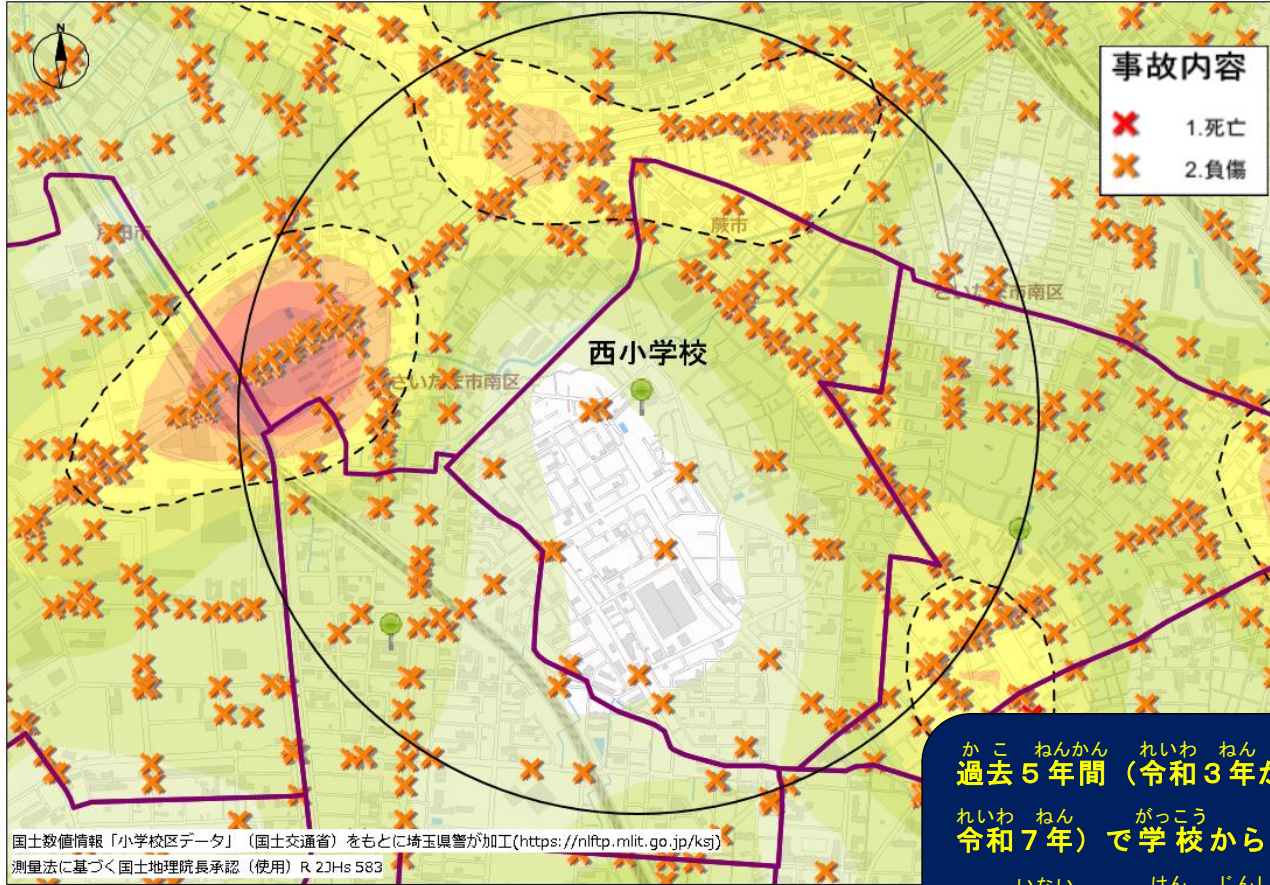

西 小 学 校 の 場 合

令和八年〇月〇日

蕨警察署

交通安全四つの約束

- ① 止まる とまる
- ② 見る みる
- ③ まっ まつ
- ④ たしかめる

道路横断時の安全行動

おうだんどう
横断歩道では『手を上げて（ハンドサイン）』
うんでんしゅ おうだんいしひようじ
運転手に横断意思表示をしっかりと行い
ましよう。

かこ ねんかん れいわ ねん
過去5年間（令和3年から
れいわ ねん がっこう はんけい
令和7年）で学校から半径
1km以内で341件の人身
じこ はっせい
事故が発生しています。

いろ こい こうつう じこ たはつ
色の濃いところは交通事故の多発
ちてん くるま じてんしゃ ほ こうしゃ
地点だよ。車も自転車も歩行者も
ちゅうい ひつよう
注意が必要だね…

えん おおきさ しょうがっこう ちゅうしん
円の大きさは、小学校を中心
はんけい
に半径1キロだよ！