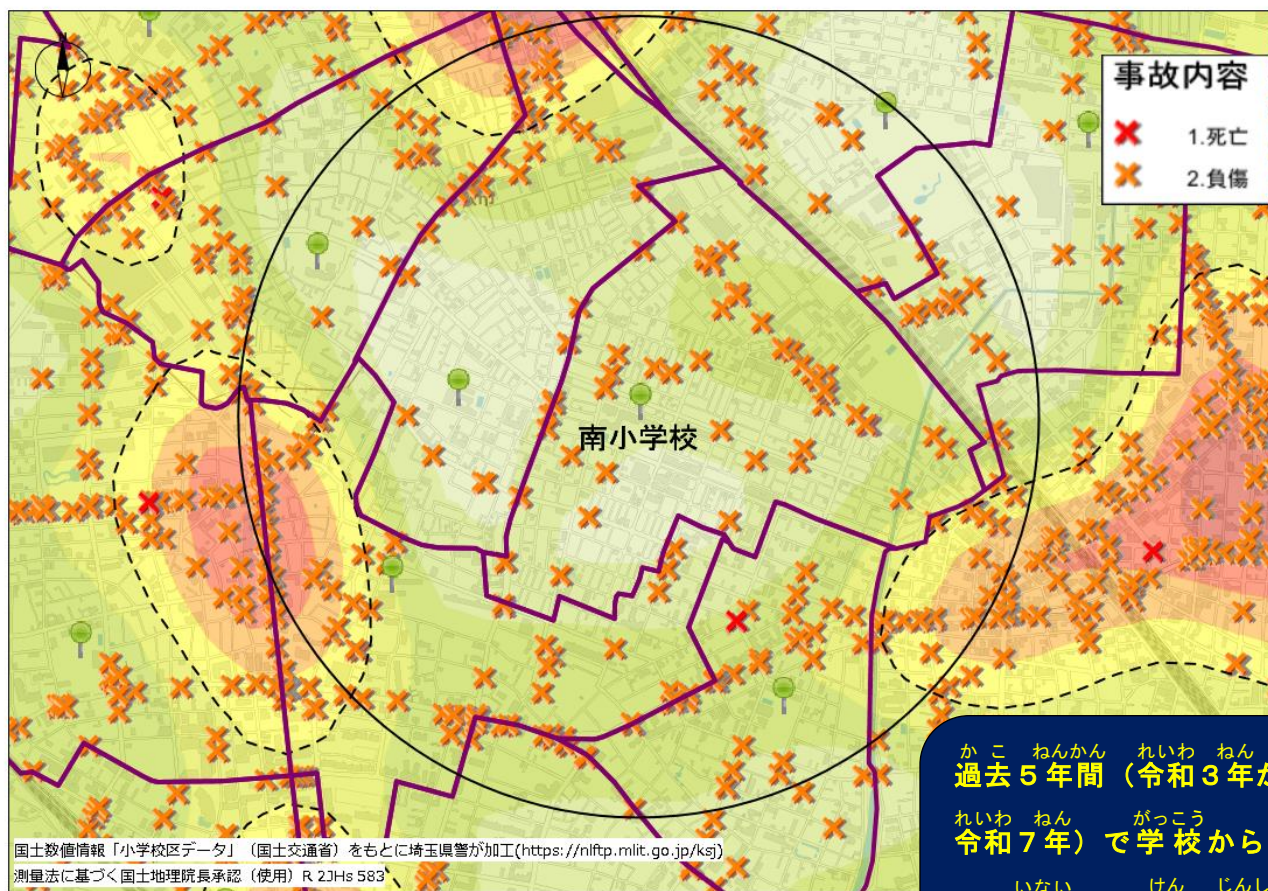

南 小 学 校 の 場 合

令和八年〇月〇日

蕨警察署

交通安全四つの約束

- ① 止まる とまる
- ② 見る みる
- ③ まっ まつ
- ④ たしかめる

道路横断時の安全行動

おうだんほうどう 「て あげて
横断歩道では『手を上げて（ハンドサイン）
うんでんしゆ おうだんい しひようじ
運転手に横断意思表示をしっかりと行い
ましよう。』

いろ こい こうつう じこ たはつ
色の濃いところは交通事故の多発
ちてん くるま じてんしゃ ほ こうしゃ
地点だよ。車も自転車も歩行者も
ちゅうい ひつよう
注意が必要だね…

えん おおきさ しょうがっこう ちゅうしん
円の大きさは、小学校を中心
はんけい
に半径1キロだよ！