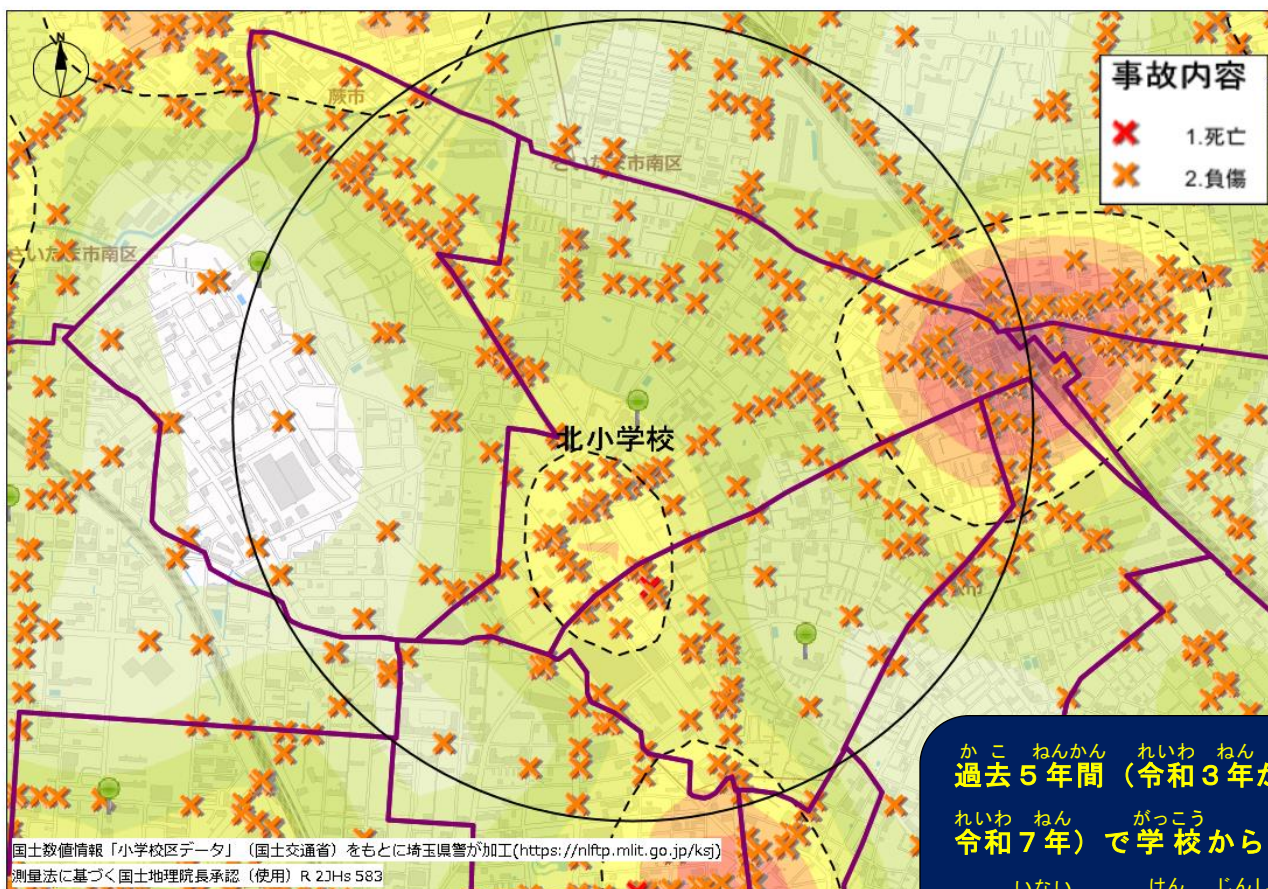

北 小 学 校 の 場 合

令和八年〇月〇日

蕨警察署

交通安全四つの約束

- ① 止まる とまる
- ② 見る みる
- ③ まっ まつ
- ④ たしかめる

道路横断時の安全行動

おうだんほうどう 「て あげて
 横断歩道では『手を上げて（ハンドサイン）
 うんでんしゆ おうだんいしひようじ
 運転手に横断意思表示をしっかりと行い
 ましよう。』

か こ わんかん れいわ ねん
 過去5年間（令和3年から
 れいわ ねん がっこう はんけい
 令和7年）で学校から半径
 1km以内で345件の人身
 事故が発生しています。

いろ こい こうつうじこ たはつ
 色の濃いところは交通事故の多発
 ちてん くるま じてんしゃ ほ こうしゃ
 地点だよ。車も自転車も歩行者も
 ちゅうい ひつよう
 注意が必要だね・・・

えん おおきさ しょうがっこう ちゅうしん
 円の大きさは、小学校を中心
 はんけい
 に半径1キロだよ！