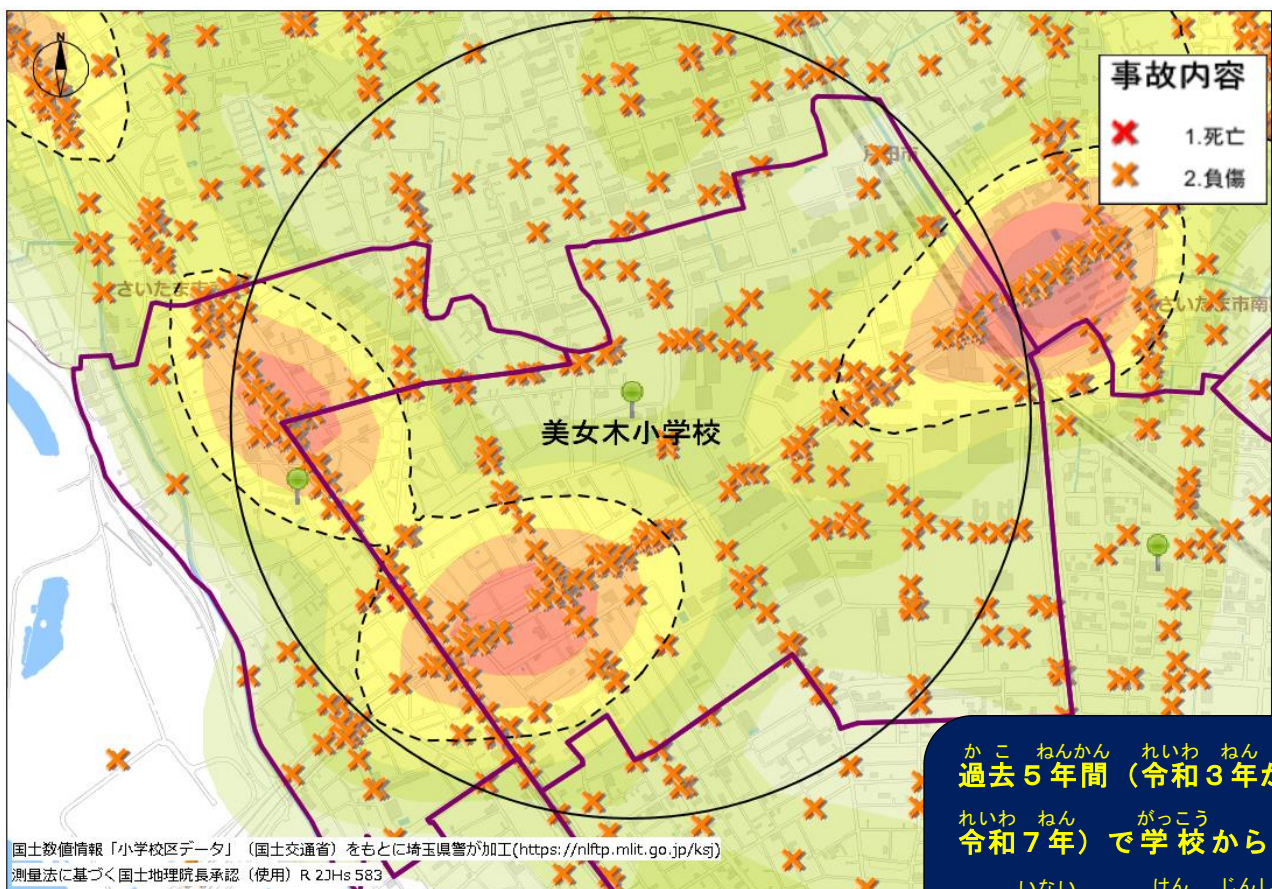

## 交通安全四つの約束

- ① 止まる とまる
- ② 見る みる
- ③ まつ まつ
- ④ たしかめる たしかめる

## 道路横断時の安全行動

おうだんはどう  
横断歩道では『手を上げて（ハンドサイン）』  
うんでんしゅ おうだんいしひようじ  
運転手に横断意思表示をしっかりと行い  
ましよう。

かこ わんかん れいわ ねん  
過去5年間（令和3年から  
れいわ ねん がっこう はんけい  
令和7年）で学校から半径  
1km以内で378件の人身  
事故が発生しています。

いろ こい こうつうじこ たはつ  
色の濃いところは交通事故の多発  
ちてん くるま じてんしゃ ほこうしゃ  
地点だよ。車も自転車も歩行者も  
ちゅうい ひつよう  
注意が必要だね…

えん おおきさ しょうがっこう ちゅうしん  
円の大きさは、小学校を中心  
はんけい  
に半径1キロだよ！