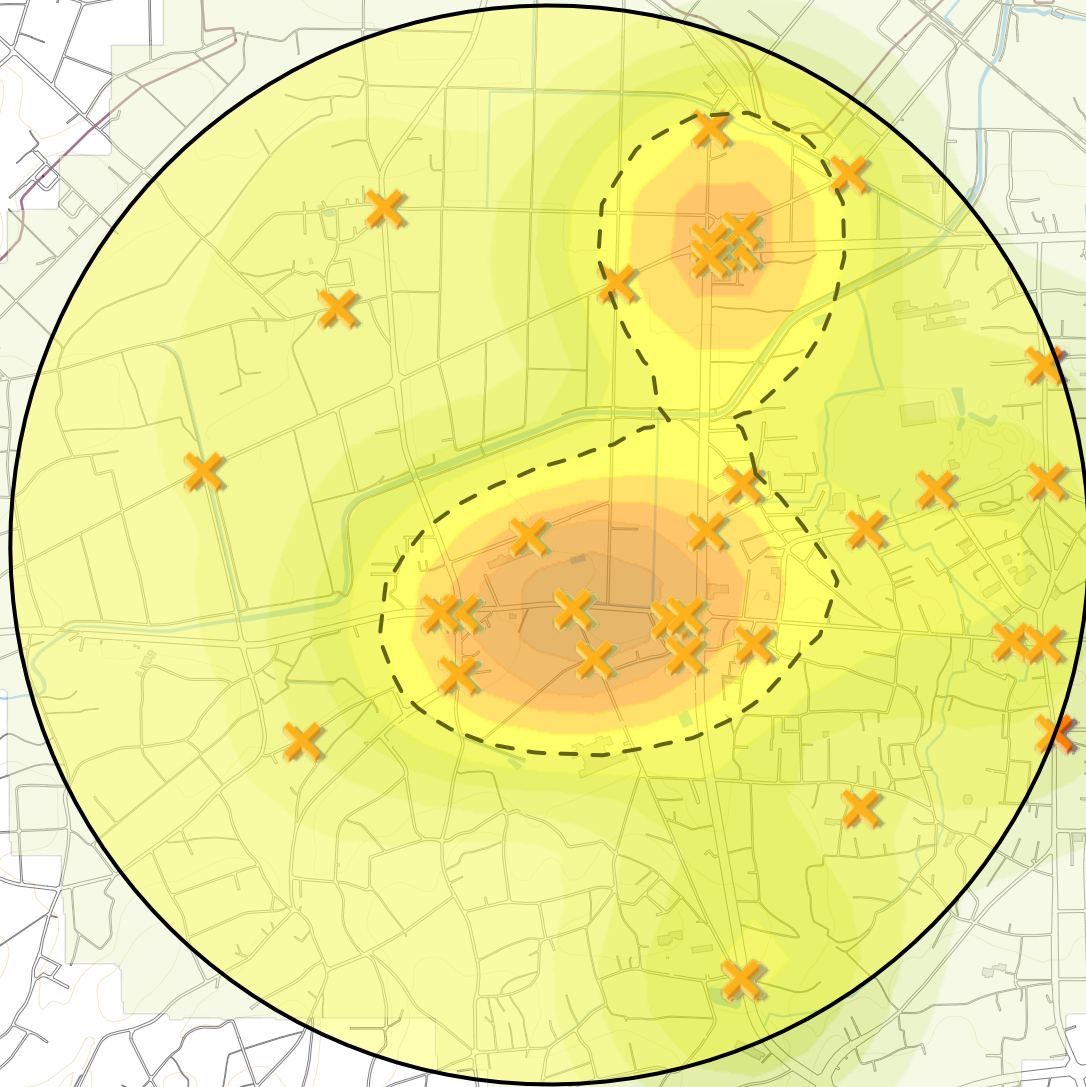

事故内容

-  1. 死亡
-  2. 負傷

本庄市

750m

1:13,998