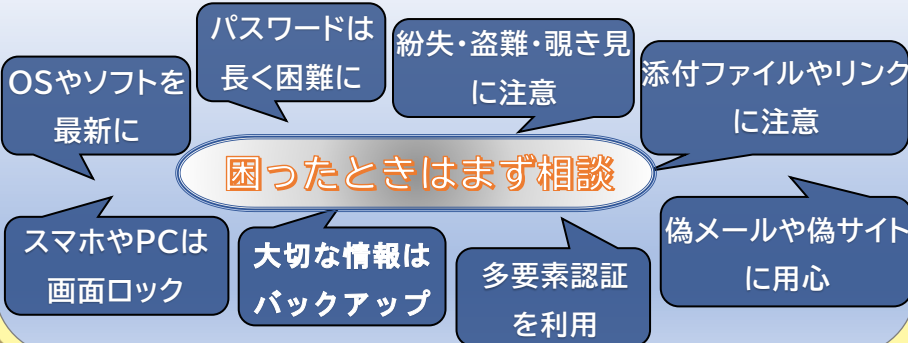

新入学(園)児の交通事故防止

- ① きちんと とまる
- ② まわりをよく みる
- ③ あおになるまで まつ
- ④ もういちど 確かめる

てをあげてくるまにおしらせ ぼくはここ

※R7交通安全スローガン子供部門内閣特命担当大臣賞

住宅強盗に注意!

●防犯のポイント●

普段から戸締りはしっかりと

簡単に侵入できない対策を

緊急時は速やかな通報を

サイバー犯罪に気を付けて!

インターネットやSNSを安全に利用するために

戸田駅前交番
主な犯罪受理件数
令和6年12月(暫定数)

自転車盗	5件
器物損壊	2件
車上ねらい	1件
窃盗その他	1件

◆ 自転車盗多発! ほんの少しの間でも必ず鍵をかけましょう! ◆