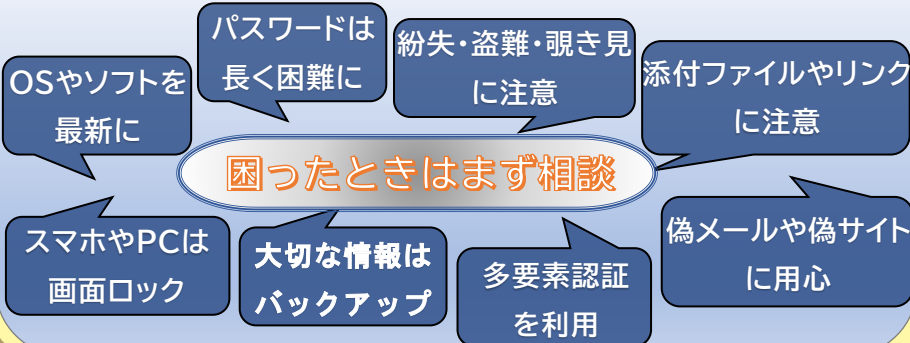

新入学(園)児の交通事故防止

- ① きちんと とまる
- ② まわりをよく みる
- ③ あおになるまで まつ
- ④ もういちど 確かめる

てをあげてくるまにおしらせ ぼくはここ

※R7交通安全スローガン子供部門内閣特命担当大臣賞

住宅強盗に注意!

●防犯のポイント●

普段から戸締りはしっかりと

簡単に侵入できない対策を

緊急時は速やかな通報を

サイバー犯罪に気を付けて!

インターネットやSNSを安全に利用するために

笹目交番
主な犯罪受理件数
令和6年12月(暫定数)

自転車盗	3件
暴行	1件
万引き	1件
部品ねらい	1件

◆ 自転車盗多発! ほんの少しの間でも必ず鍵をかけましょう! ◆