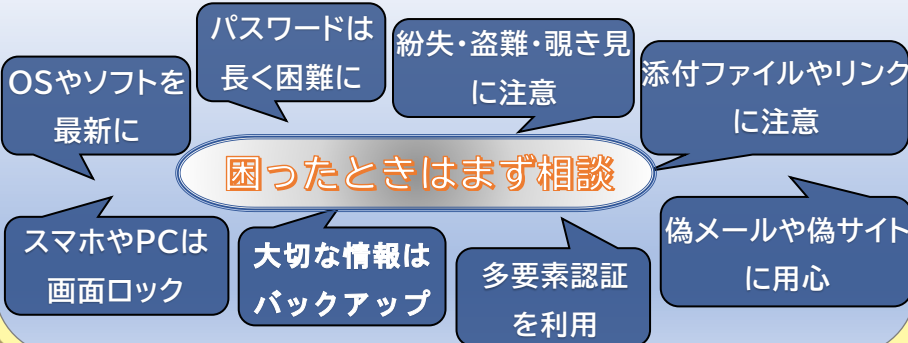

WARABI警察署 STOP還付金詐欺 STOP・SNS型投資詐欺 STOPキャッシュカード詐欺 WARABI警察署 STOP還付金詐欺
STOPオレオレ詐欺 STOP・SNS型投資詐欺 STOPキャッシュカード詐欺 蕨警察署

新入学(園)児の交通事故防止

- ① きちんと とまる
- ② まわりをよく みる
- ③ あおになるまで まつ
- ④ もういちど 確かめる

てをあげてくるまにおしらせ ぼくはここ

※R7交通安全スローガン子供部門内閣特命担当大臣賞

住宅強盗に注意!

●防犯のポイント●

普段から戸締りはしっかりと

簡単に侵入できない対策を

緊急時は速やかな通報を

サイバー犯罪に気を付けて!

インターネットやSNSを安全に利用するために