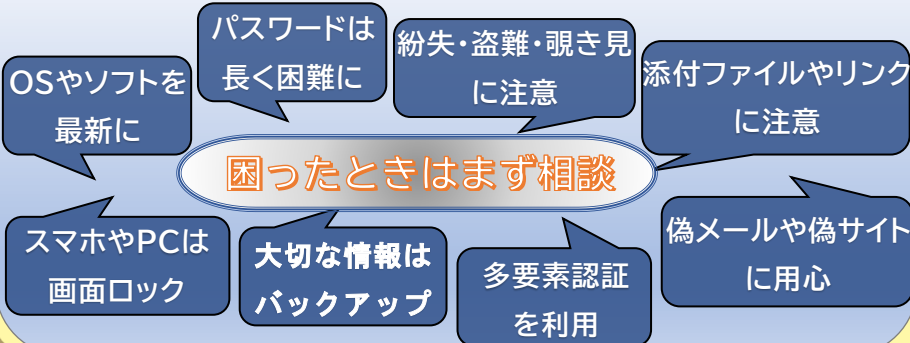

WARABI警察署 STOP還付金詐欺 STOP・SNS型投資詐欺 STOPキャッシュカード詐欺 WARABI警察署 STOP還付金詐欺
STOPオレオレ詐欺 STOP・SNS型投資詐欺 STOPキャッシュカード詐欺 蕨警察署

新入学(園)児の交通事故防止

- ① きちんと とまる
- ② まわりをよく みる
- ③ あおになるまで まつ
- ④ もういちど 確かめる

てをあげてくるまにおしらせ ぼくはここ

※R7交通安全スローガン子供部門内閣特命担当大臣賞

住宅強盗に注意!

●防犯のポイント●

普段から戸締りはしっかりと

簡単に侵入できない対策を

緊急時は速やかな通報を

サイバー犯罪に気を付けて!

インターネットやSNSを安全に利用するために